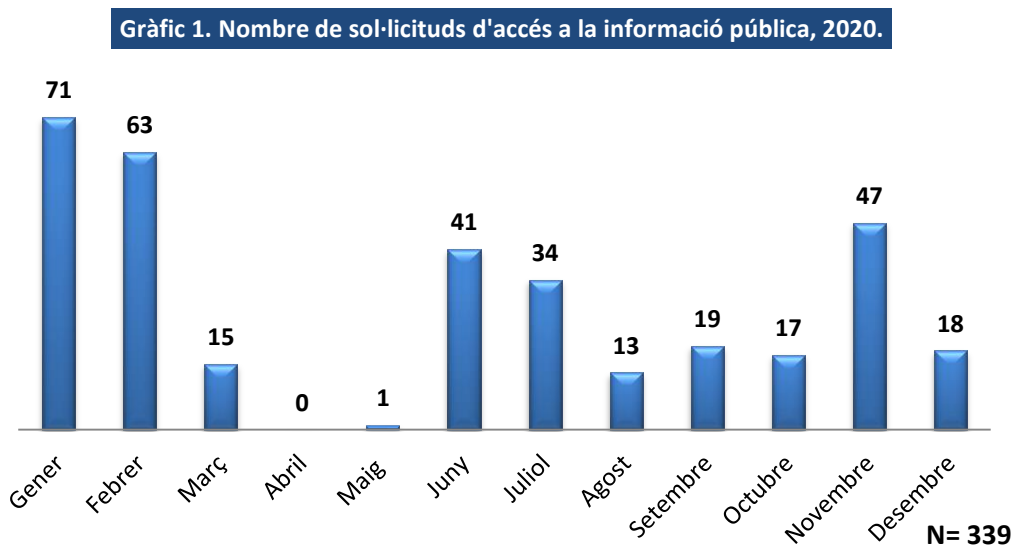

L'evolució mensual del número de sol·licituds rebudes i tramitades durant aquest any ha estat la següent:

A la Taula 1 es pot consultar les dades sobre la tipologia, temps d'atenció i tipus de resolució de les sol·licituds d'accés a la informació pública rebudes durant l'exercici 2020.