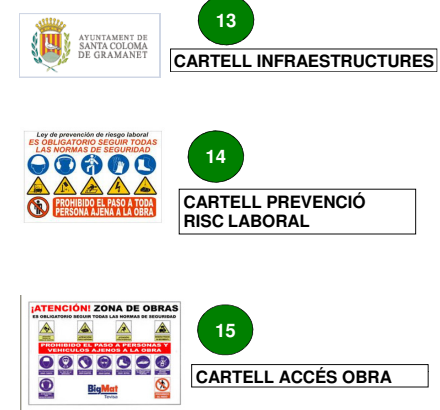

CARTELERIA