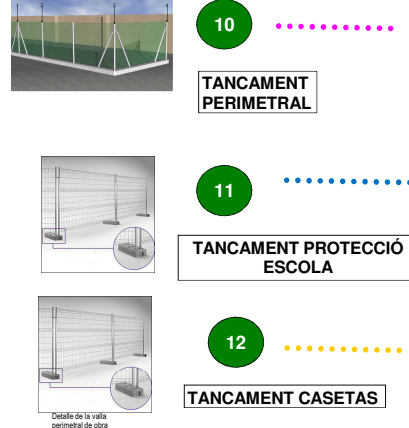

MEDIS AUXILIARS

MEDIS AUXILIARS

EQUIPS

TANCAMENTS

CARTELERIA

ACPLECS DE MATERIAL

LLEGENDA CONTENIDORS PER RECICLATGE

- CONTENIDOR RESIDUS CERAMICS
- CONTENIDOR RESIDUS METALLS
- CONTENIDOR RESIDUS FUSTA
- CONTENIDOR RESIDUS PLASTICS
- CONTENIDOR RESIDUS PAPER I CARTRO
- CONTENIDOR RESIDUS LIQUIDS I CUBES
- CONTENIDOR RESIDUS ESPECIALS

CAMPAMENT D'OBRA

TUB DESCARREGA DE RUNA D'ENDERROCS.

BASTIDES D'ACTUACIÓ EN FAÇANA

- IL LUMINACÓ INTERIOR D'OBRA
- IL LUMINACÓ PERIMETRAL EN RECINTE
- 1 ACCÉS PERSONAL
- 2 ACCÉS MAQUINARIA