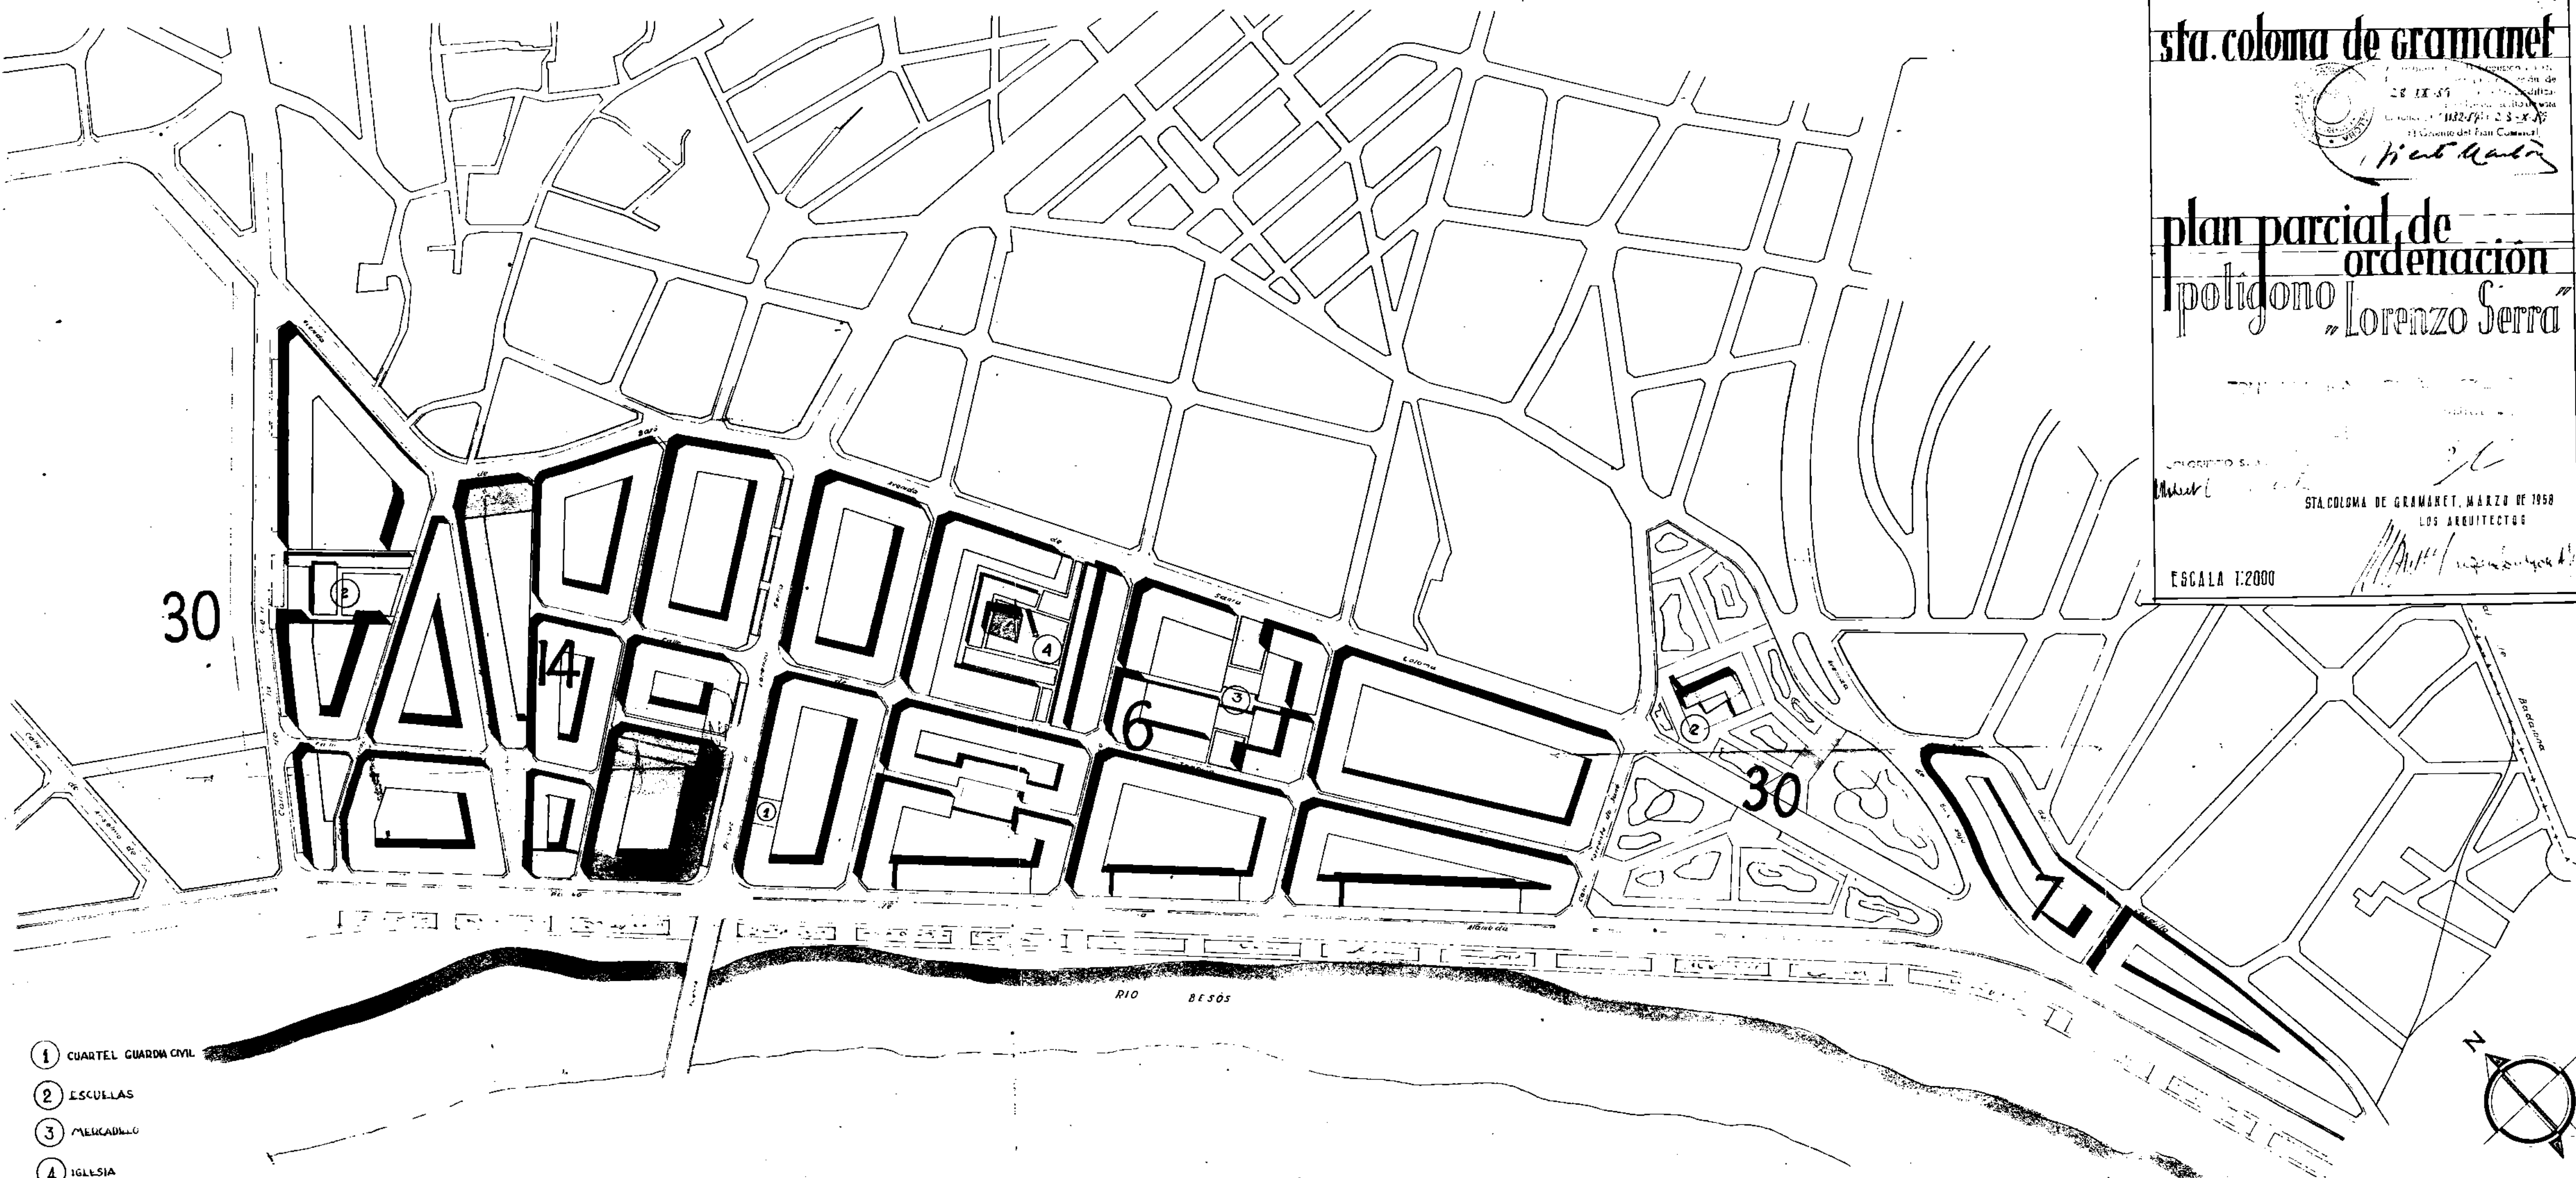

sta. coloma de gramanet

plan parcial de ordenación polígono "Lorenzo Serra"

ST. COLOMA DE GRAMANET, MARZO DE 1958
LOS ARQUITECTOS

ESCALA 1:2000

- 1 CUARTEL GUARDA CIVIL
- 2 ESCUELAS
- 3 MERCADILLO
- 4 IGLESIA