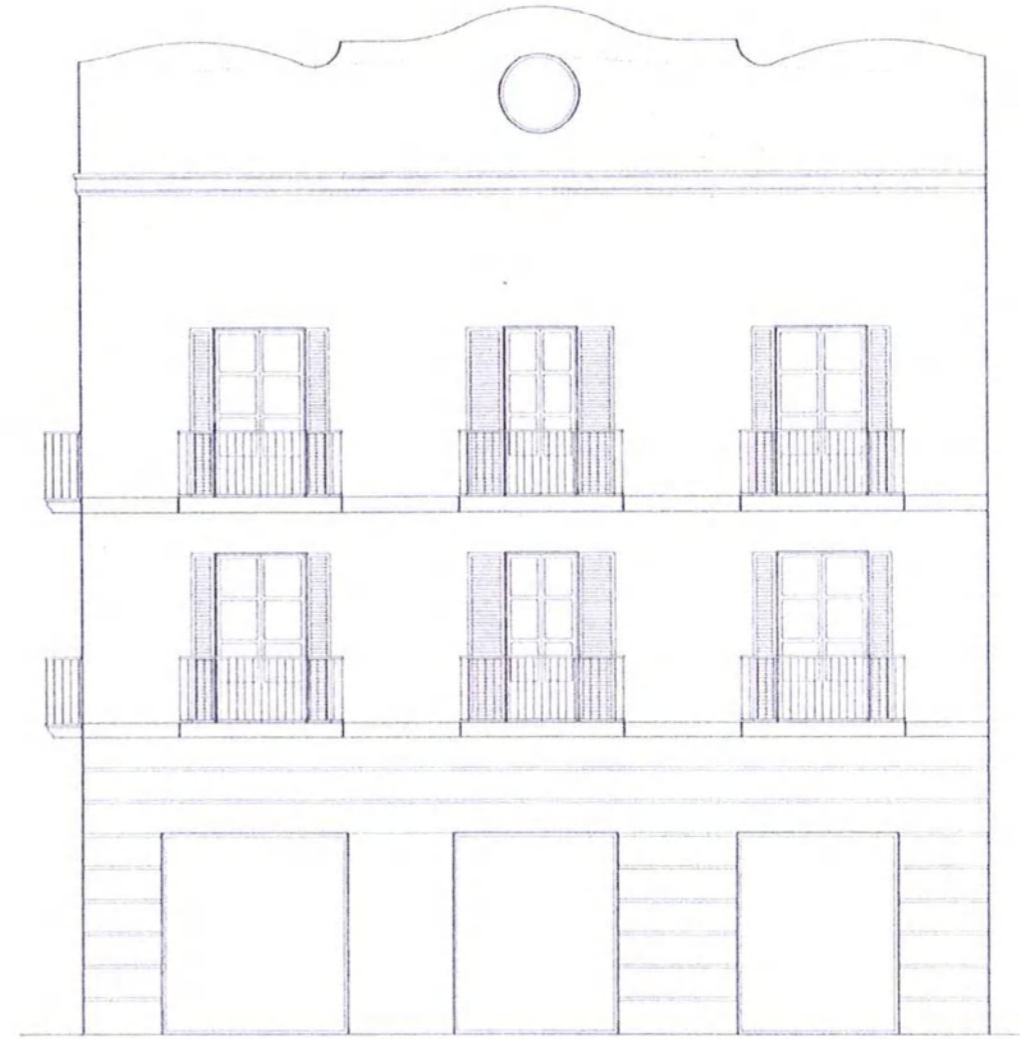

Denominació: Antic Café Xaconet
Localització: Avinguda Anselm Clavé, 6-8

EI- 23

412

Façana c. Vistalegre (any 2.008)

Façana c. Anselm Clavé (any 2.008)

Generalitat de Catalunya
Departament de Política Territorial
i Obres Públiques
Direcció General d'Urbanisme
Comissió Territorial d'Urbanisme
de Barcelona