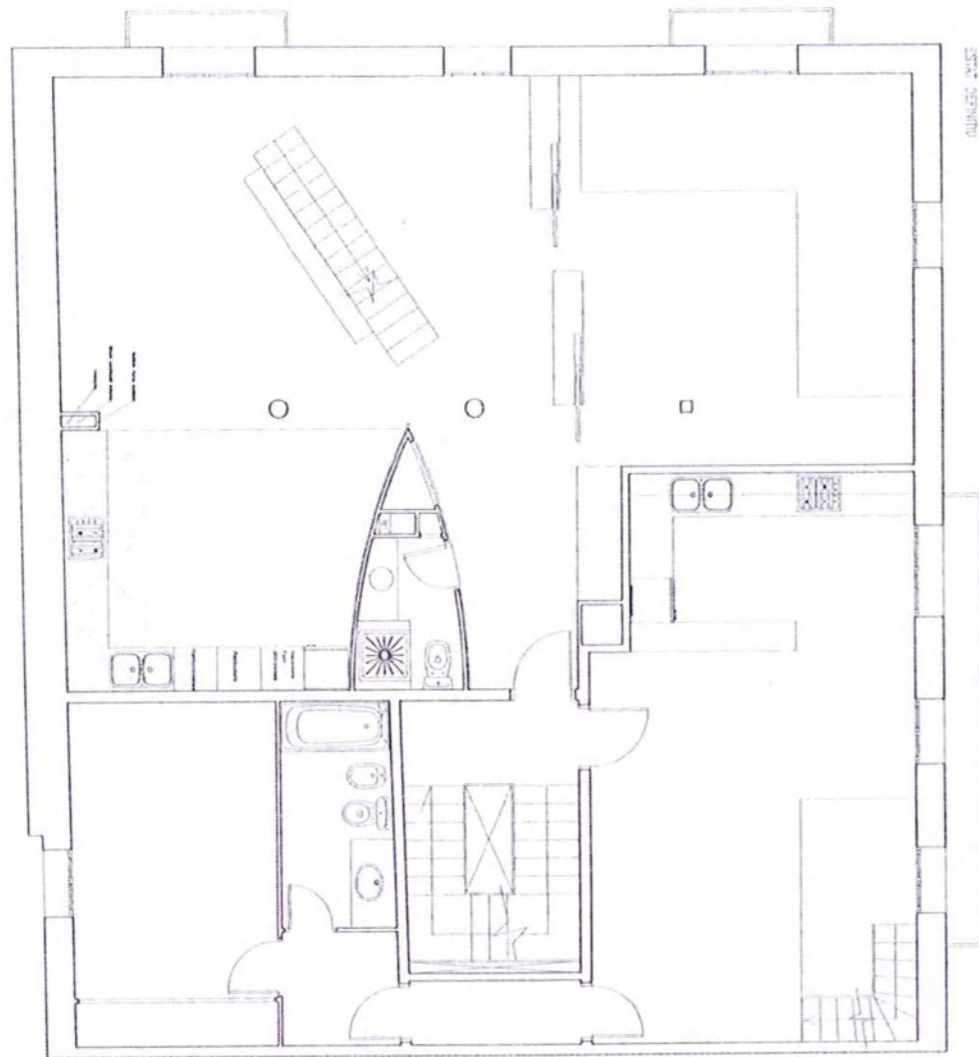

Denominació: Antic Café Xaconet
Localització: Avinguda Anselm Clavé, 6-8

Planta Segona