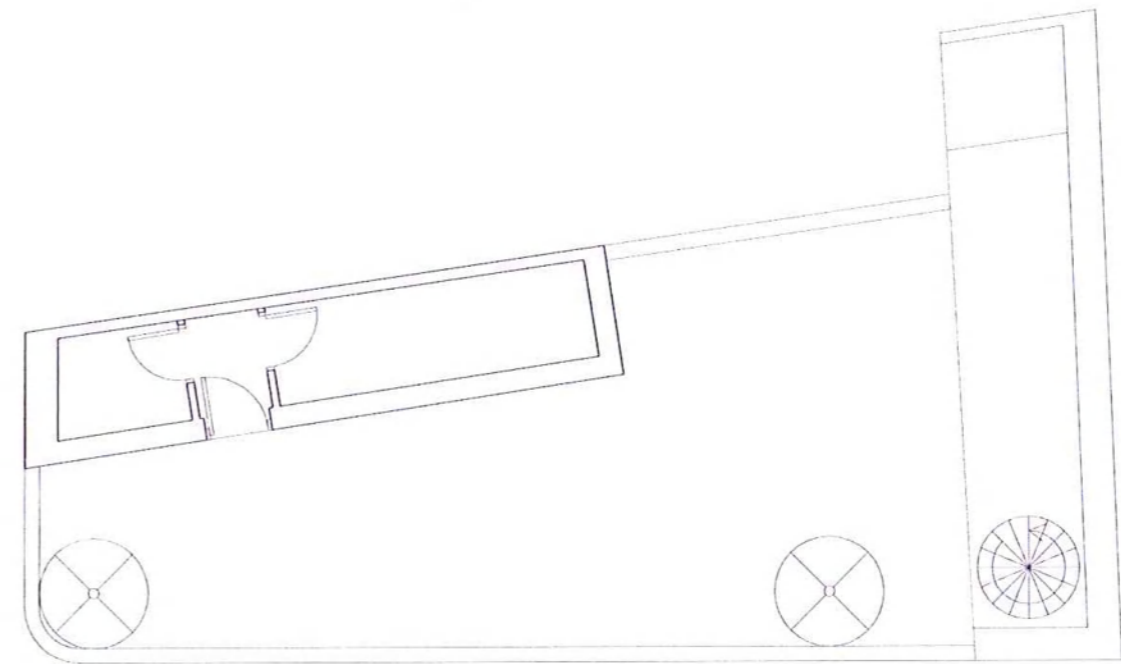

CASA del carrer SANT ISIDRE, 2

Denominació: Casa
Localització: Carrer Sant Isidre, 2

EI-21

406

Planta Baixa

Planta Coberta

 Generalitat de Catalunya
Departament de Política Territorial
i Obres Públiques
Direcció General d'Urbanisme
Comissió Territorial d'Urbanisme
de Barcelona