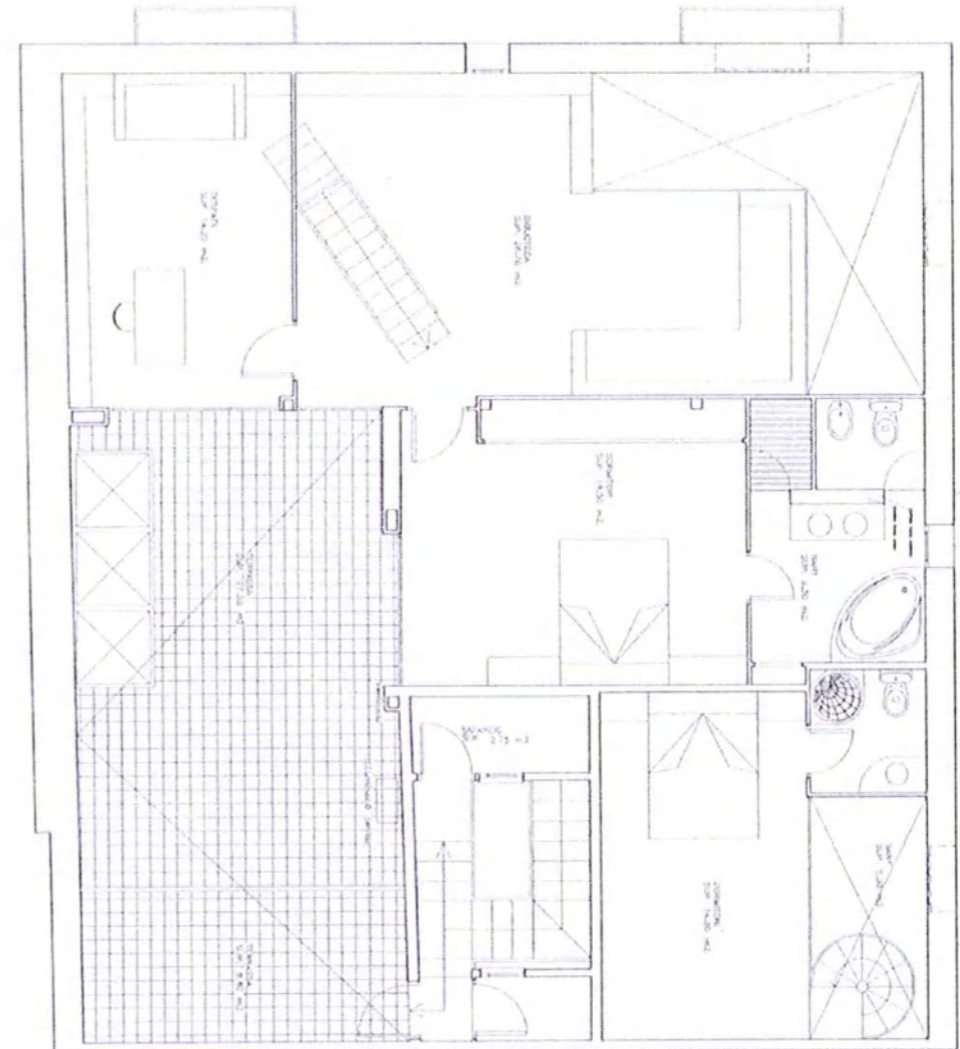

Planta Sotacoberta

Generalitat de Catalunya
Departament de Política Territorial
i Obres Públiques
Direcció General d'Urbanisme
Comissió Territorial d'Urbanisme
de Barcelona