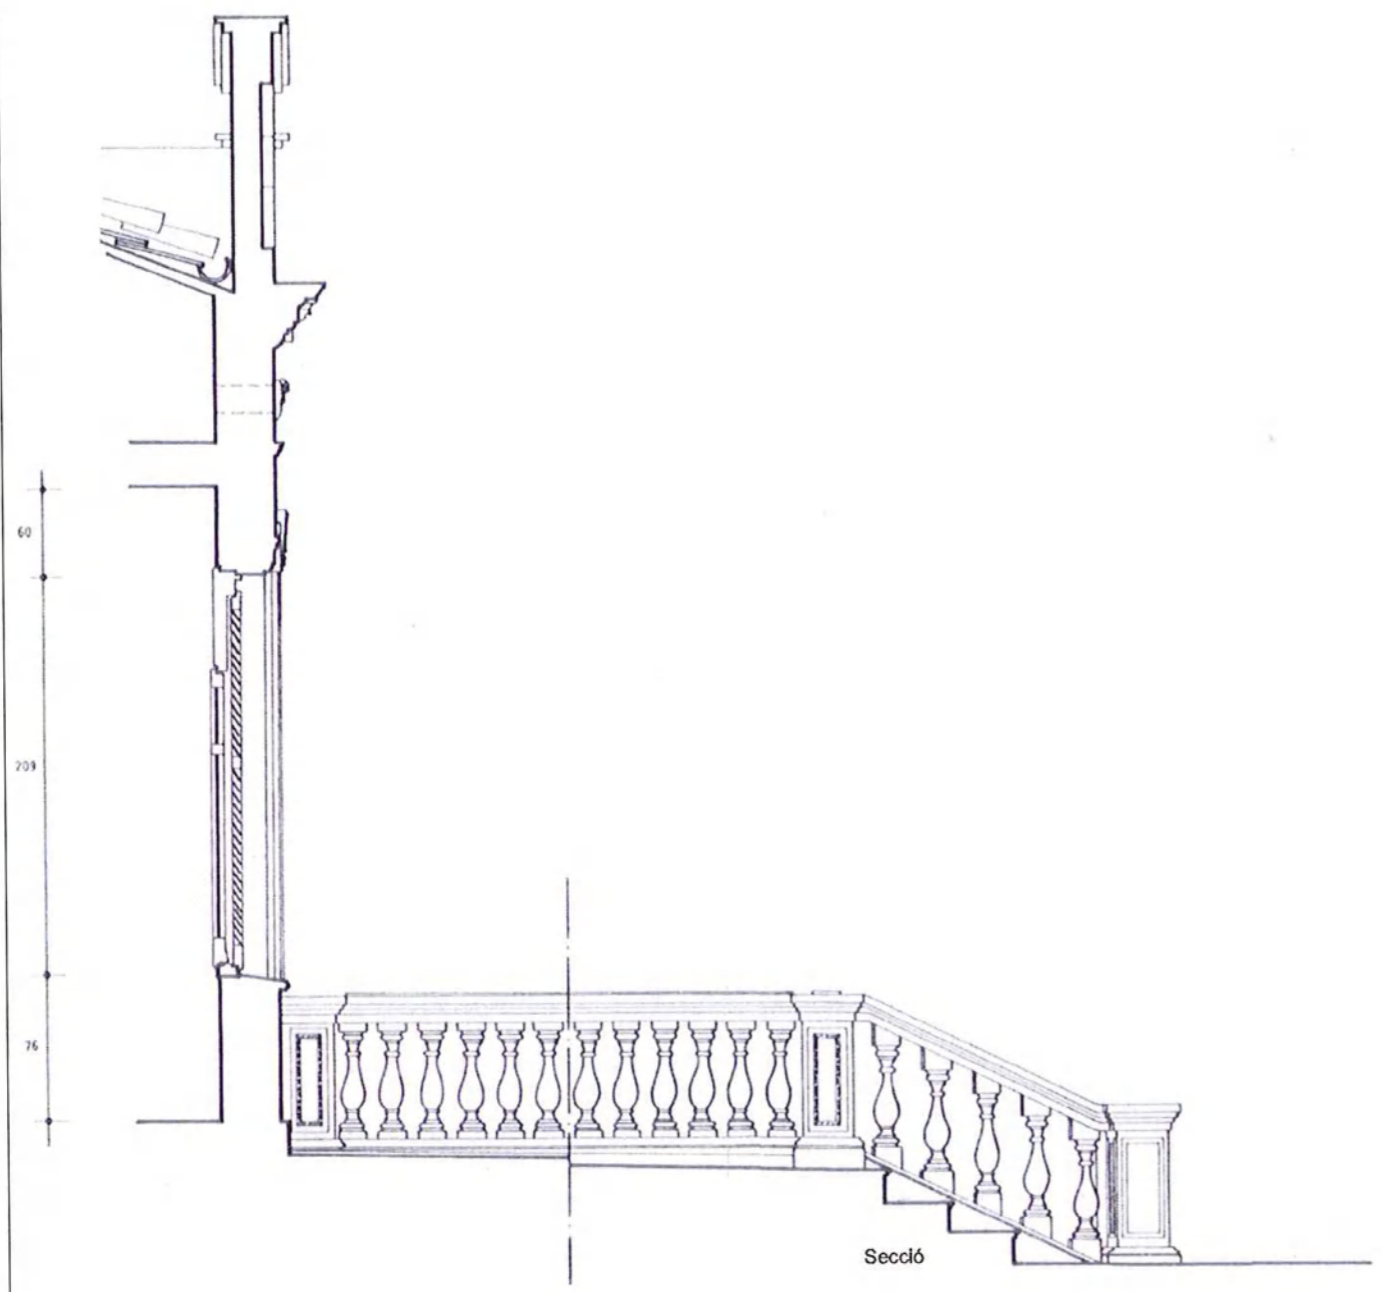

Denominació: Casa
Localització: Avinguda Anselm de Riu, 105-107

402

Generalitat de Catalunya
Departament de Política Territorial
i Obres Públiques
Direcció General d'Urbanisme
Comissió Territorial d'Urbanisme
de Barcelona