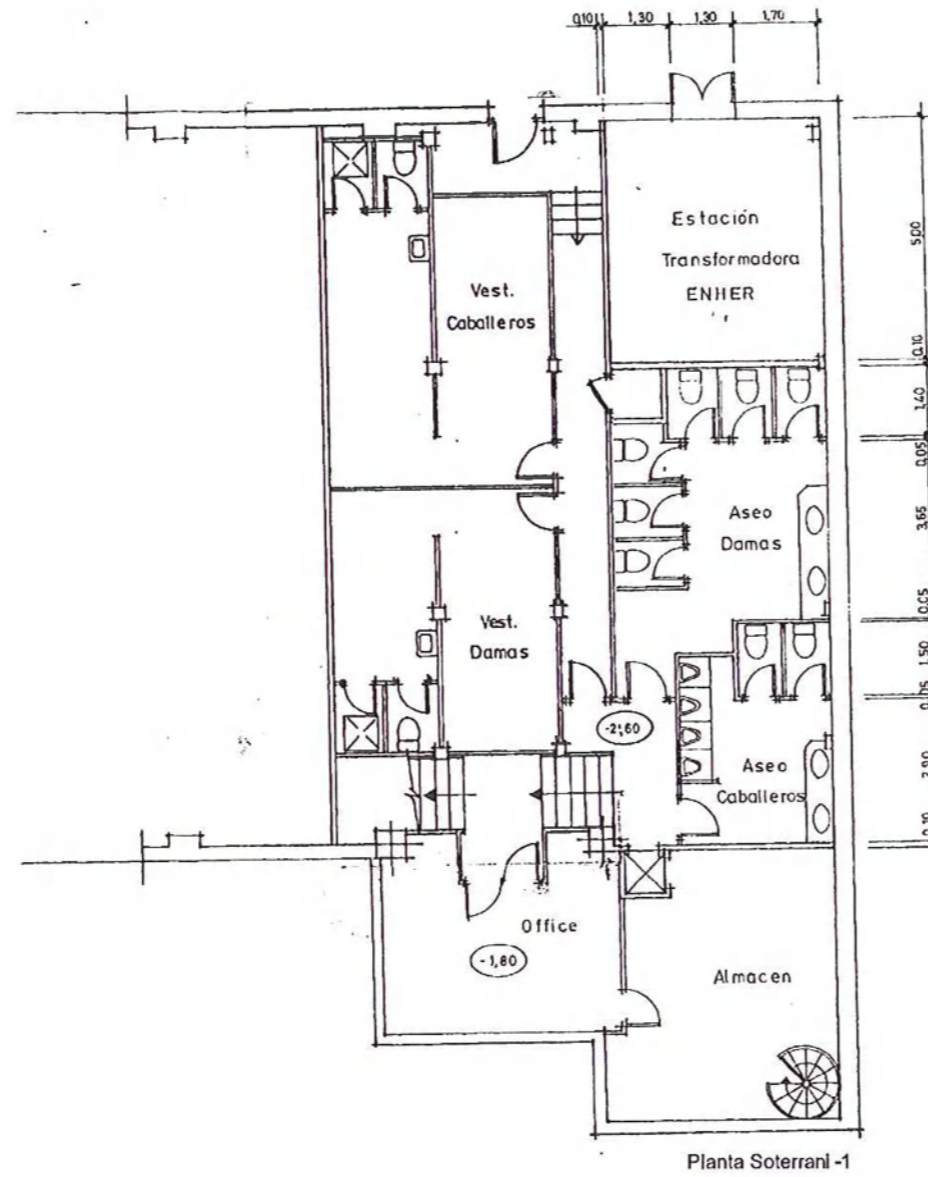

Denominació: Clhema Capítol
Localització: Avinguda de la Generalitat, 6 - Carrer Pompeu Fabra, 2

EI- 24

417

Planta Soterrani -1