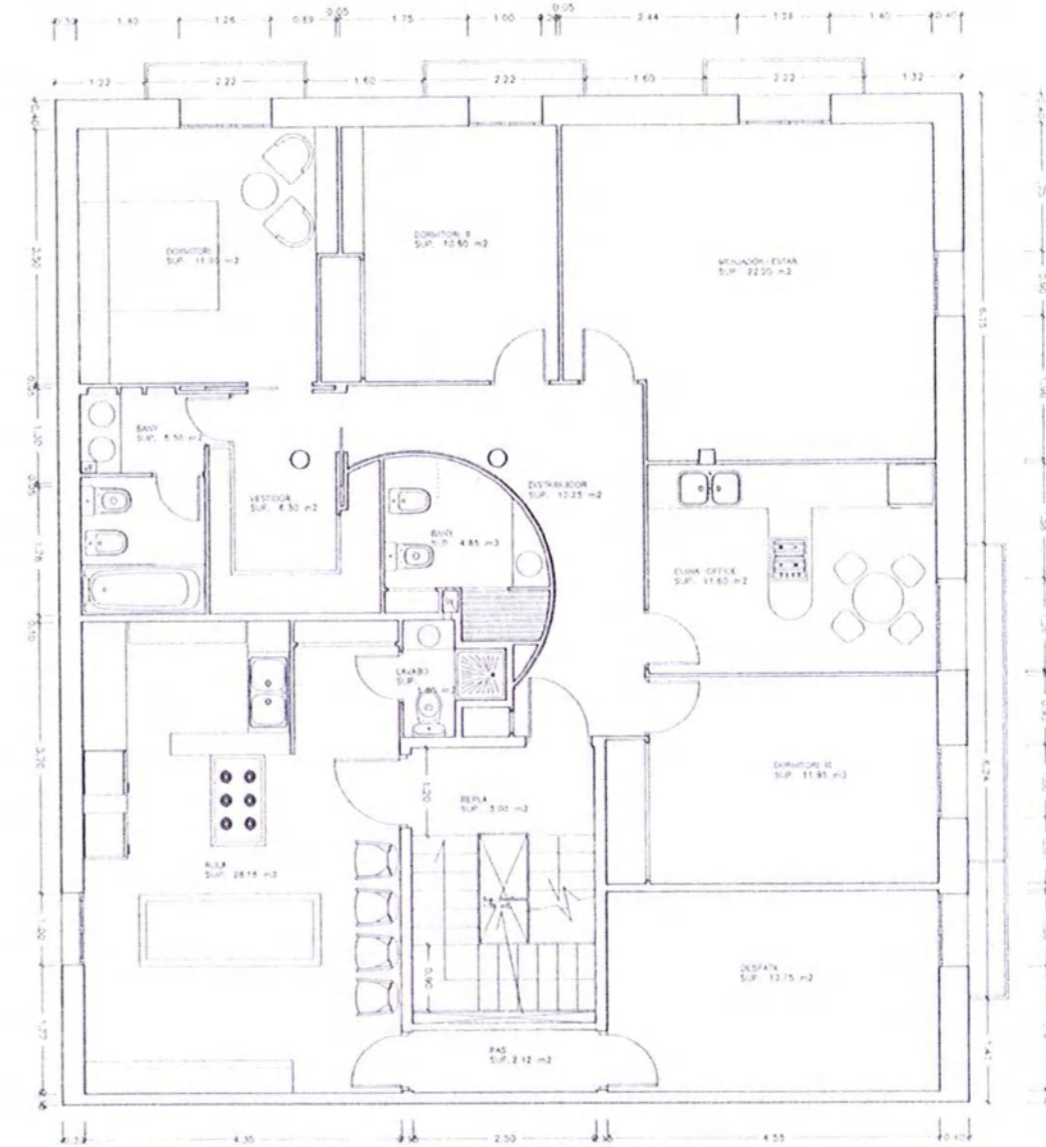

Planta Primera

Generalitat de Catalunya
Departament de Política Territorial
i Obres Públiques
Direcció General d'Urbanisme
Comissió Territorial d'Urbanisme
de Barcelona