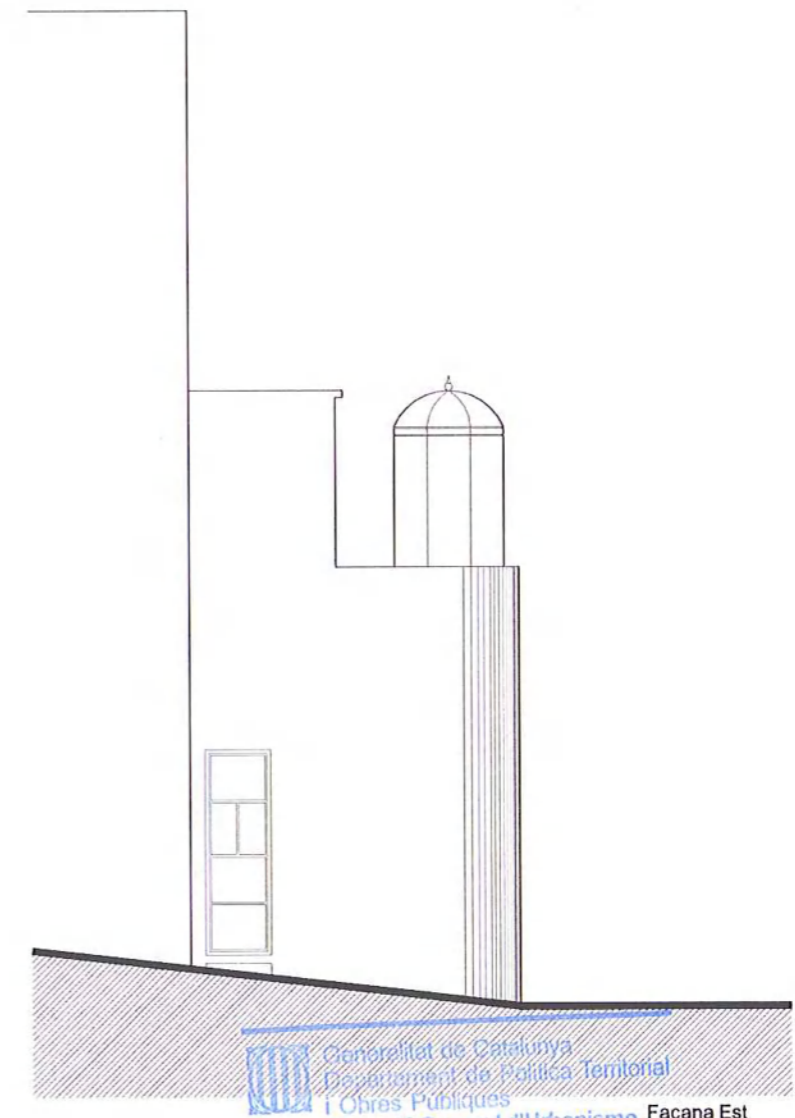

Generalitat de Catalunya
Departament de Política Territorial
i Obres Públiques
Direcció General d'Urbanisme
Comissió Territorial d'Urbanisme
de Barcelona

Façana Est