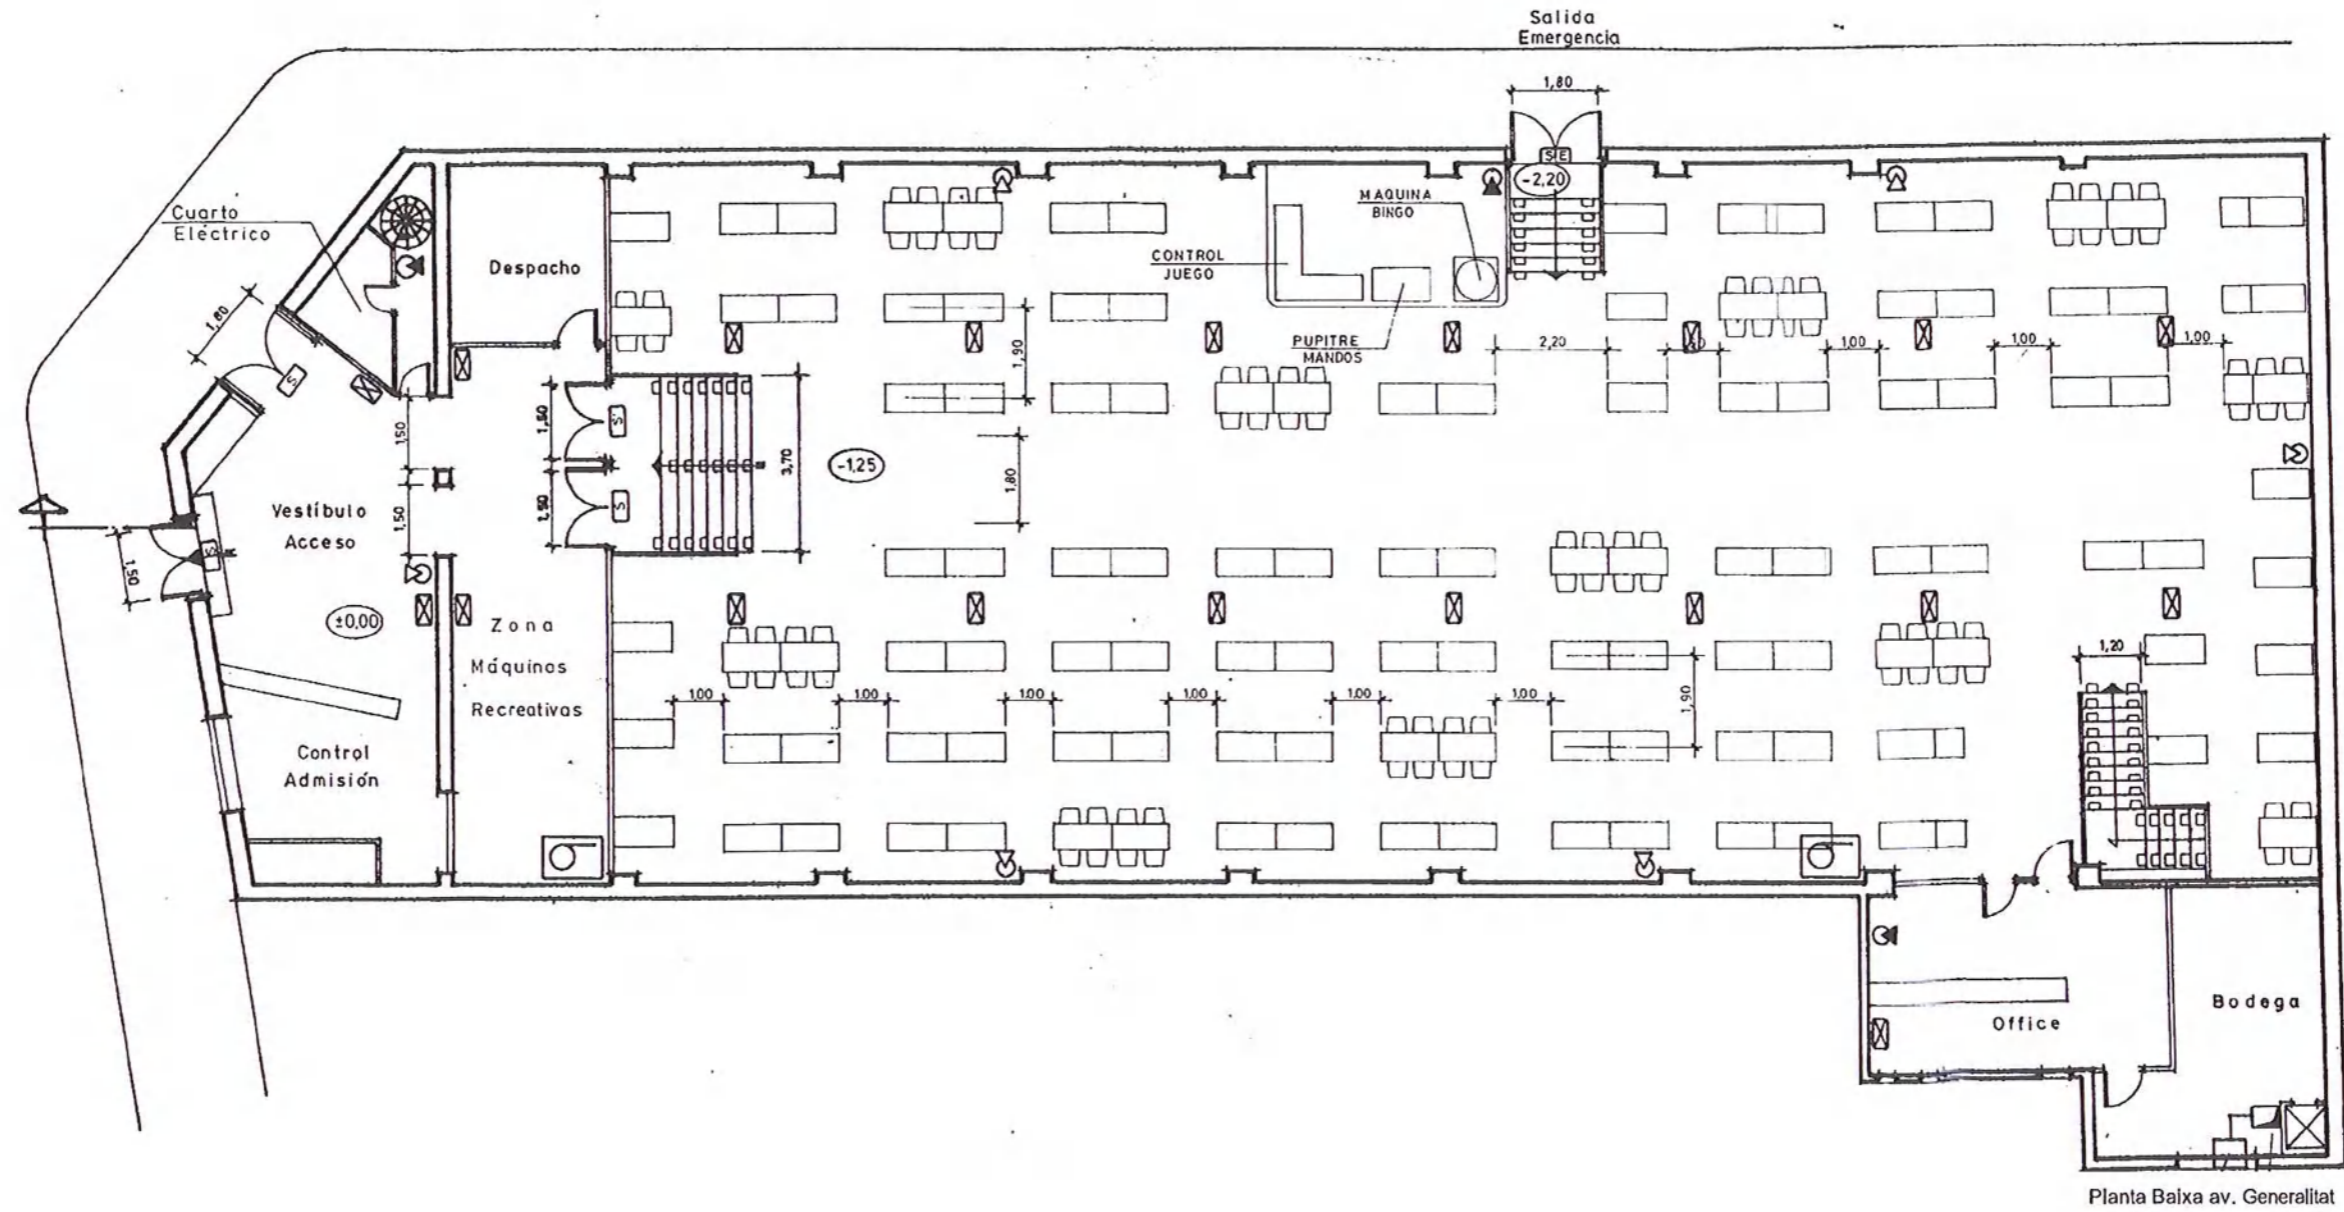

414

Planta Baixa av. Generalitat

Generalitat de Catalunya
Departament de Política Territorial
i Obres Públiques
Direcció General d'Urbanisme
Comissió Territorial d'Urbanisme
de Barcelona