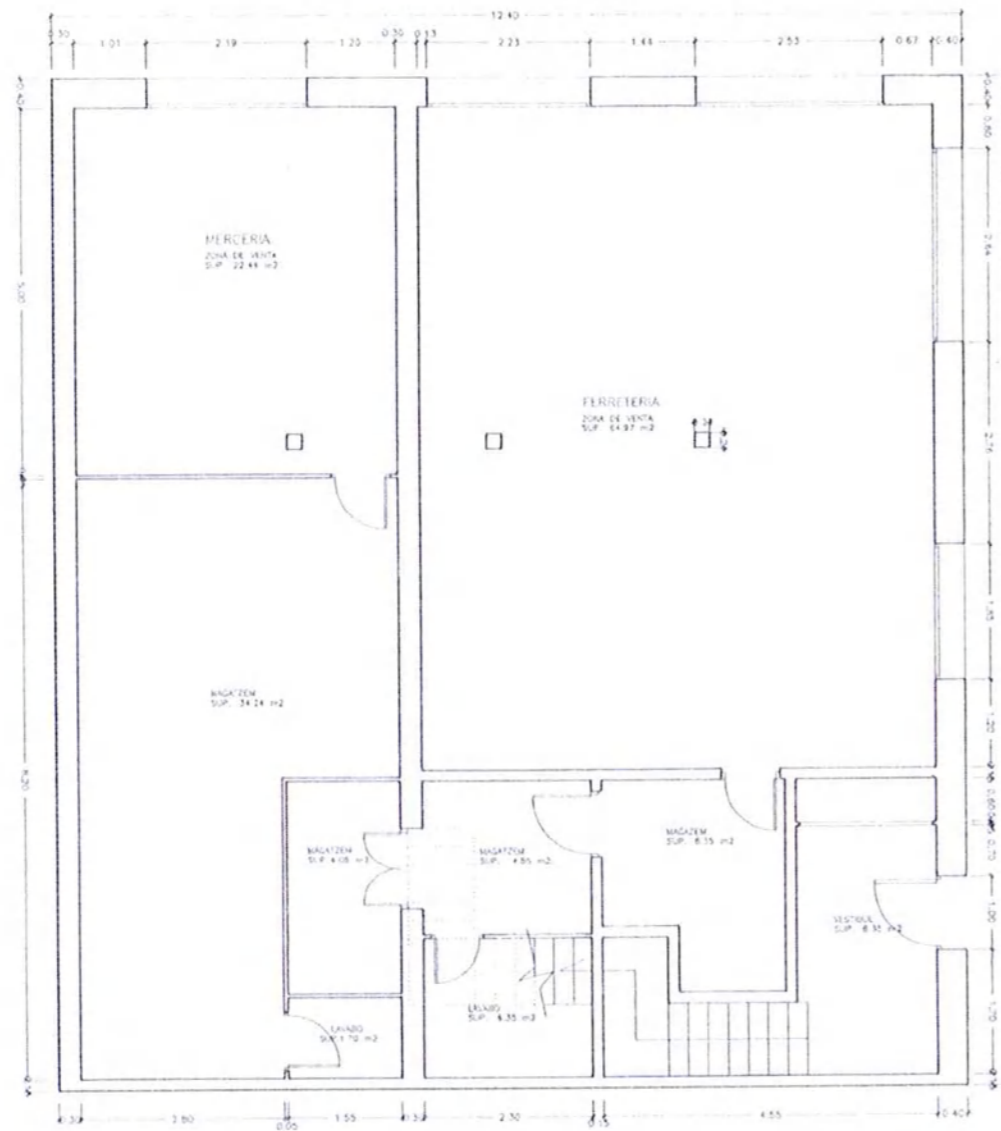

Planta Baixa