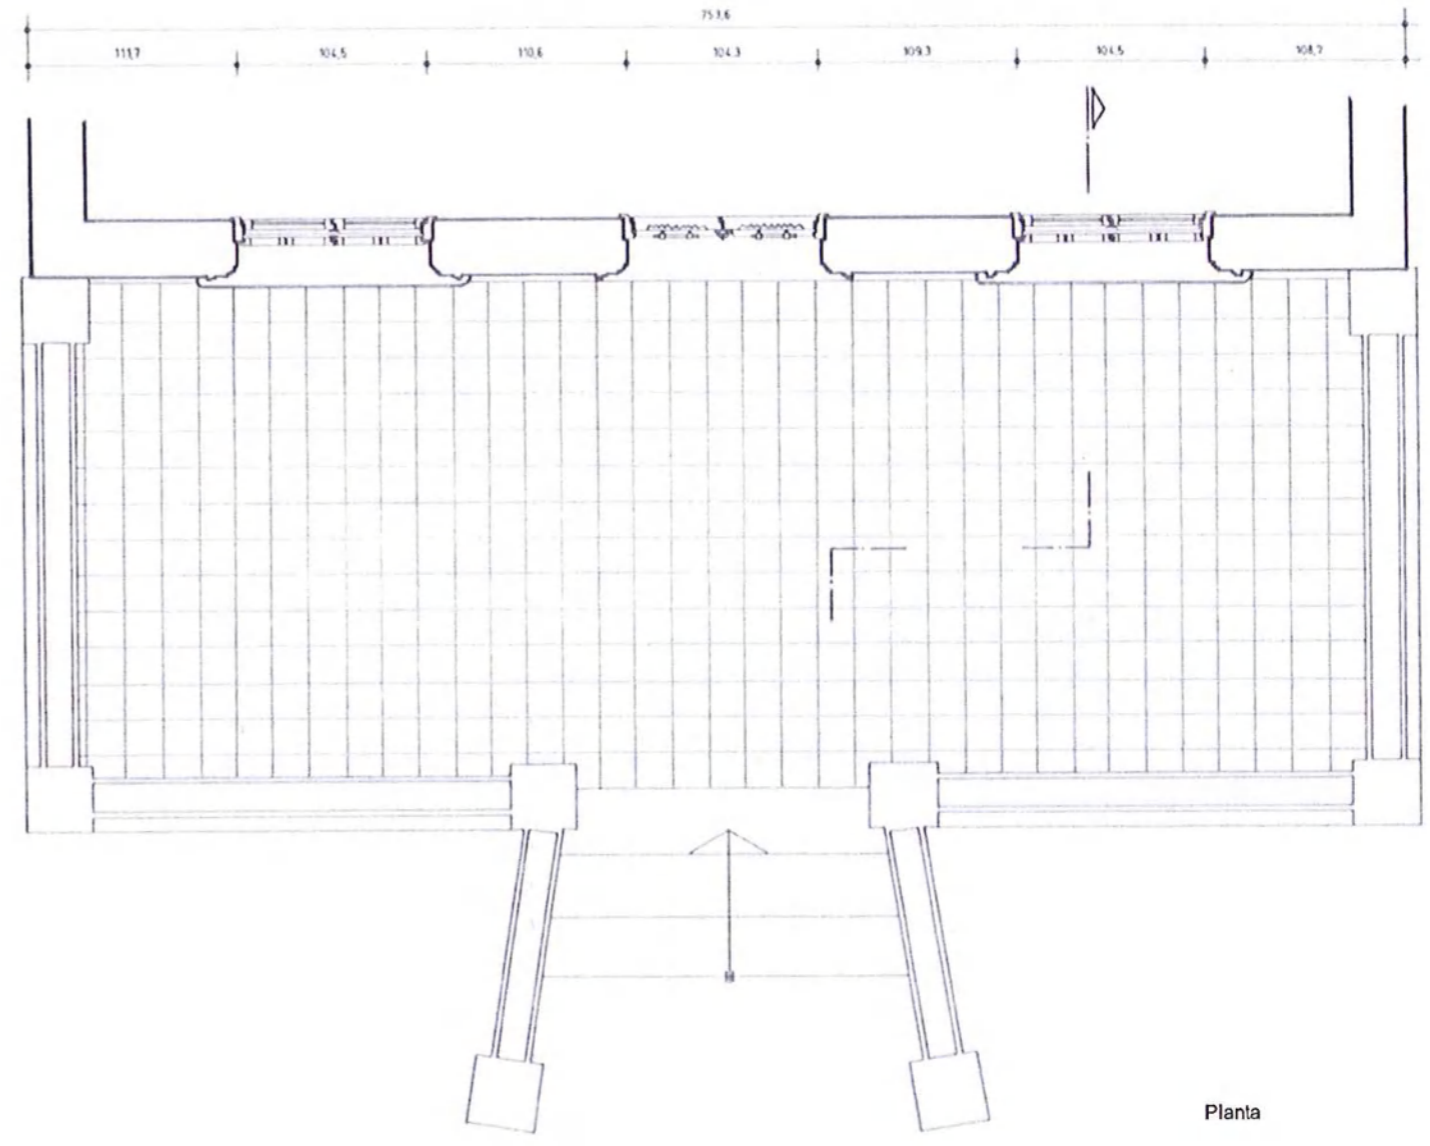

Denominació: Casa
Localització: Avinguda Anselm de Riu, 105-107

402

Generalitat de Catalunya
Departament de Política Territorial
i Obres Públiques
Direcció General d'Urbanisme
Comissió Territorial d'Urbanisme
de Barcelona