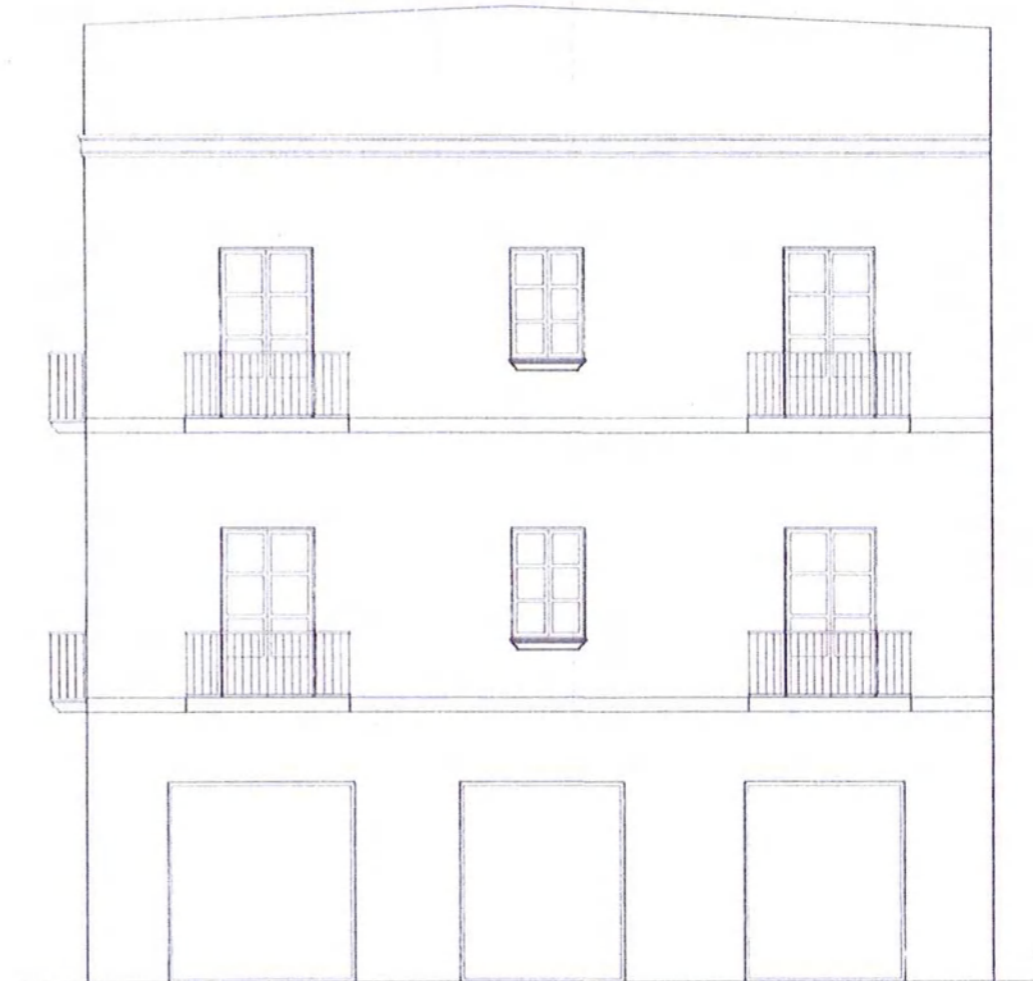

Façana c. Anselm Clavé (any 1.999)

Generalitat de Catalunya
Departament de Política Territorial
i Obres Públiques
Direcció General d'Urbanisme
Comissió Territorial d'Urbanisme
de Barcelona