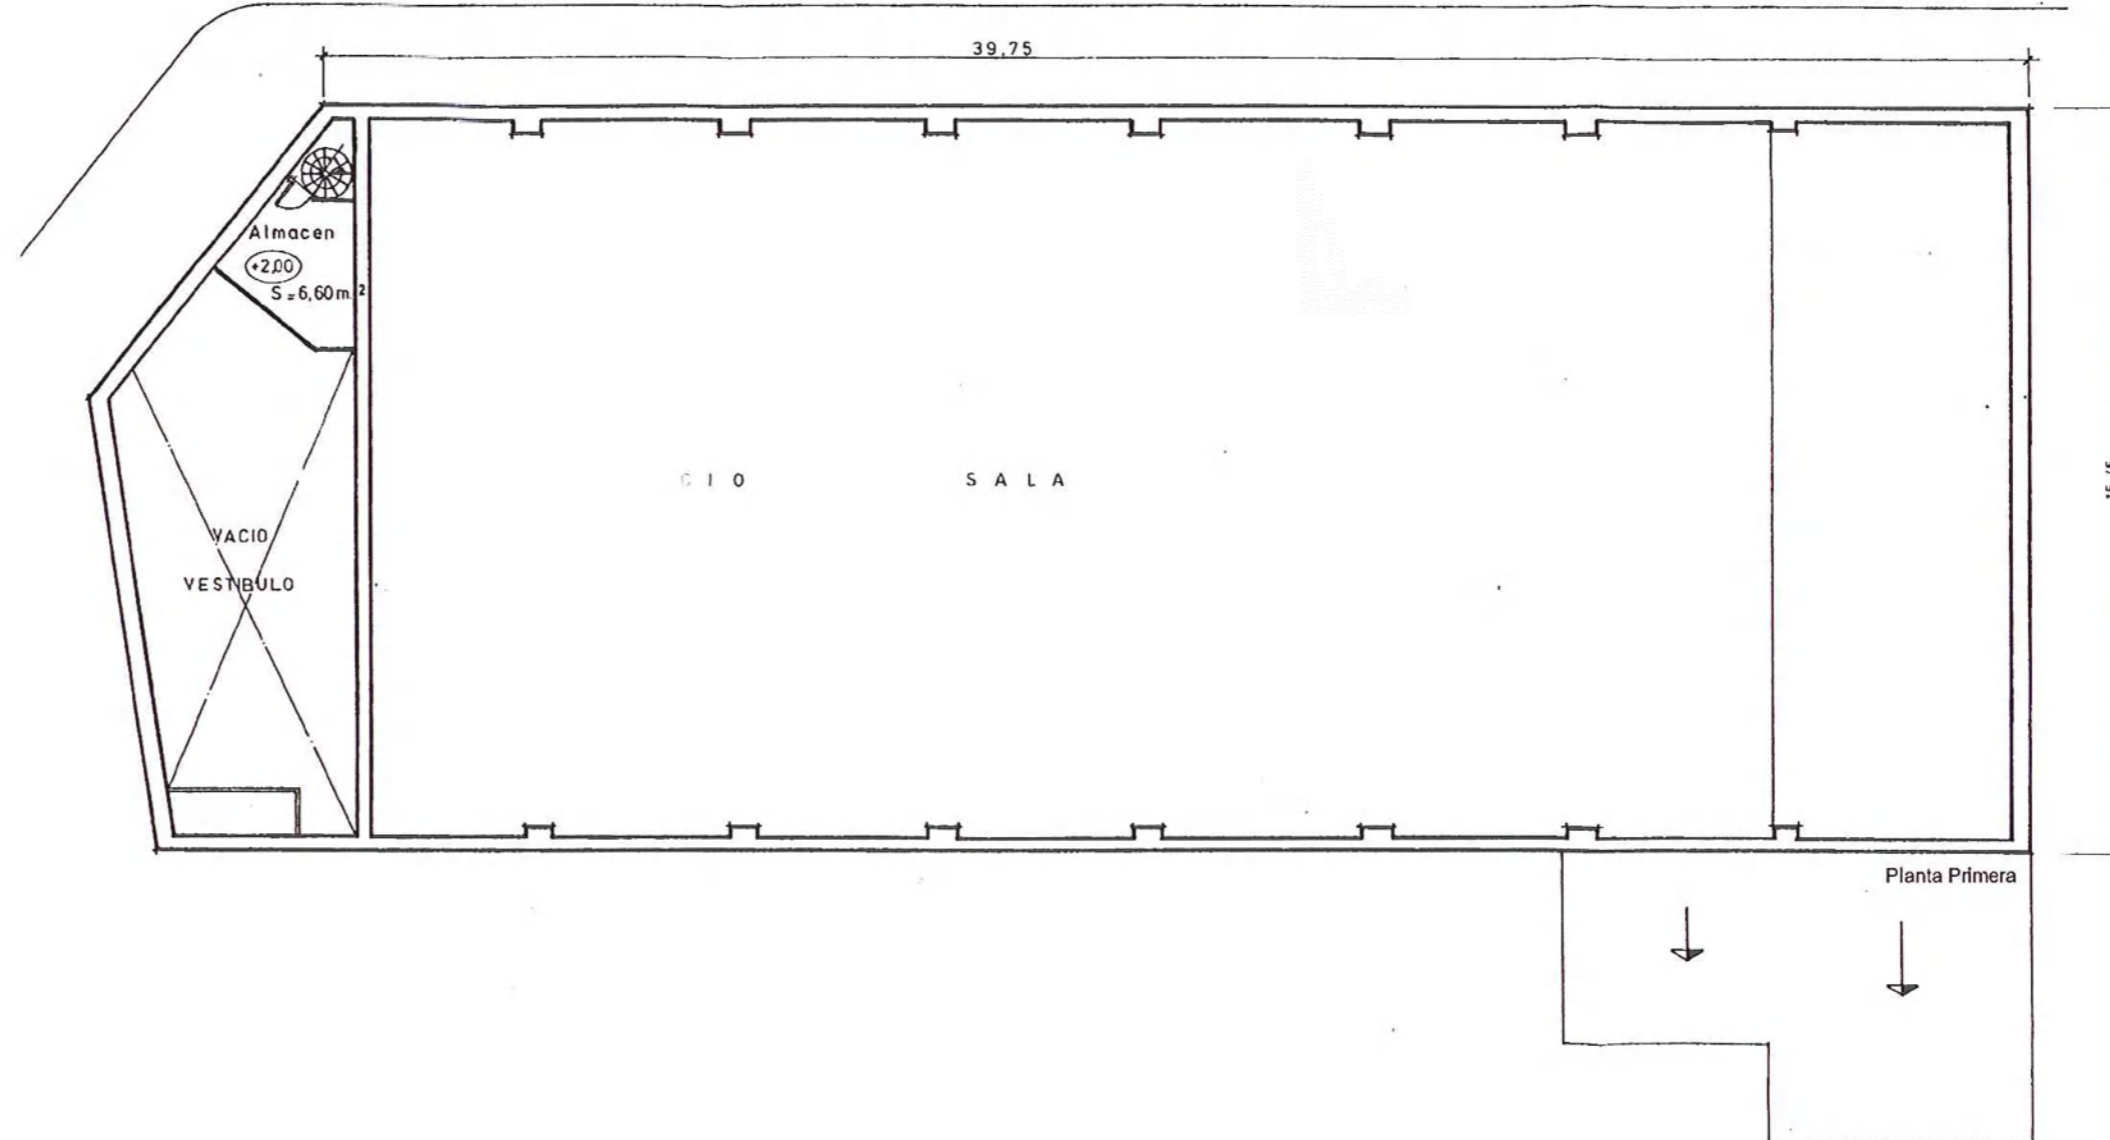

Generalitat de Catalunya
Departament de Política Territorial
i Obres Públiques
Direcció General d'Urbanisme
Comissió Territorial d'Urbanisme
de Barcelona