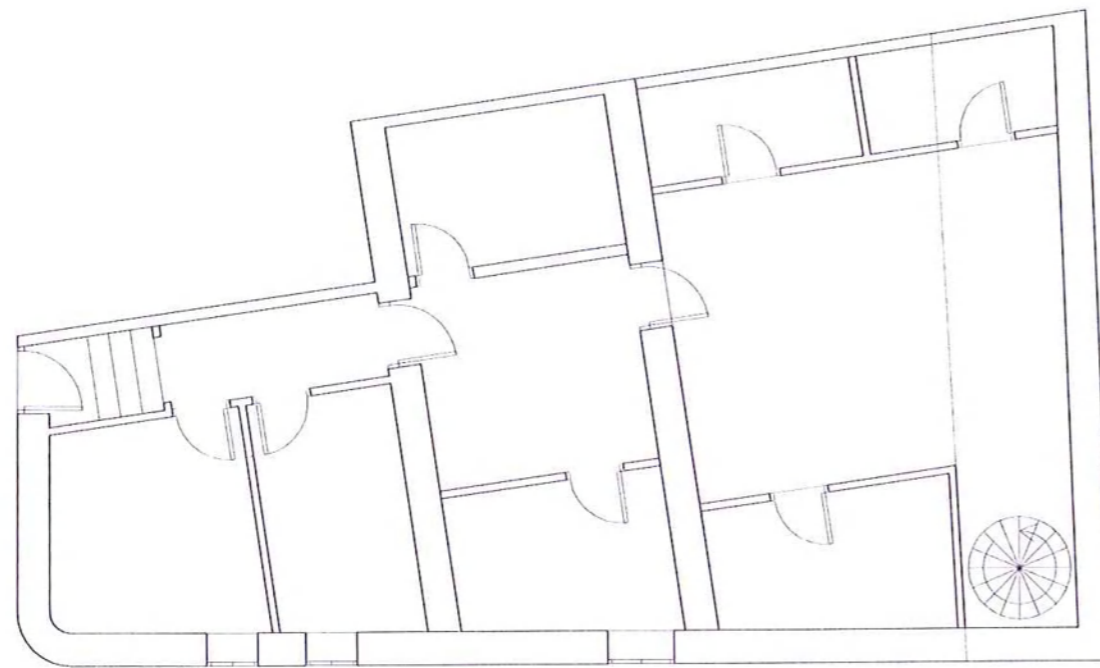

CASA del carrer SANT ISIDRE, 2

Denominació: Casa
Localització: Carrer Sant Isidre, 2

EI-21

406

Planta Baixa

Planta Coberta

 Generalitat de Catalunya
Departament de Política Territorial
i Obres Públiques
Direcció General d'Urbanisme
Comissió Territorial d'Urbanisme
de Barcelona