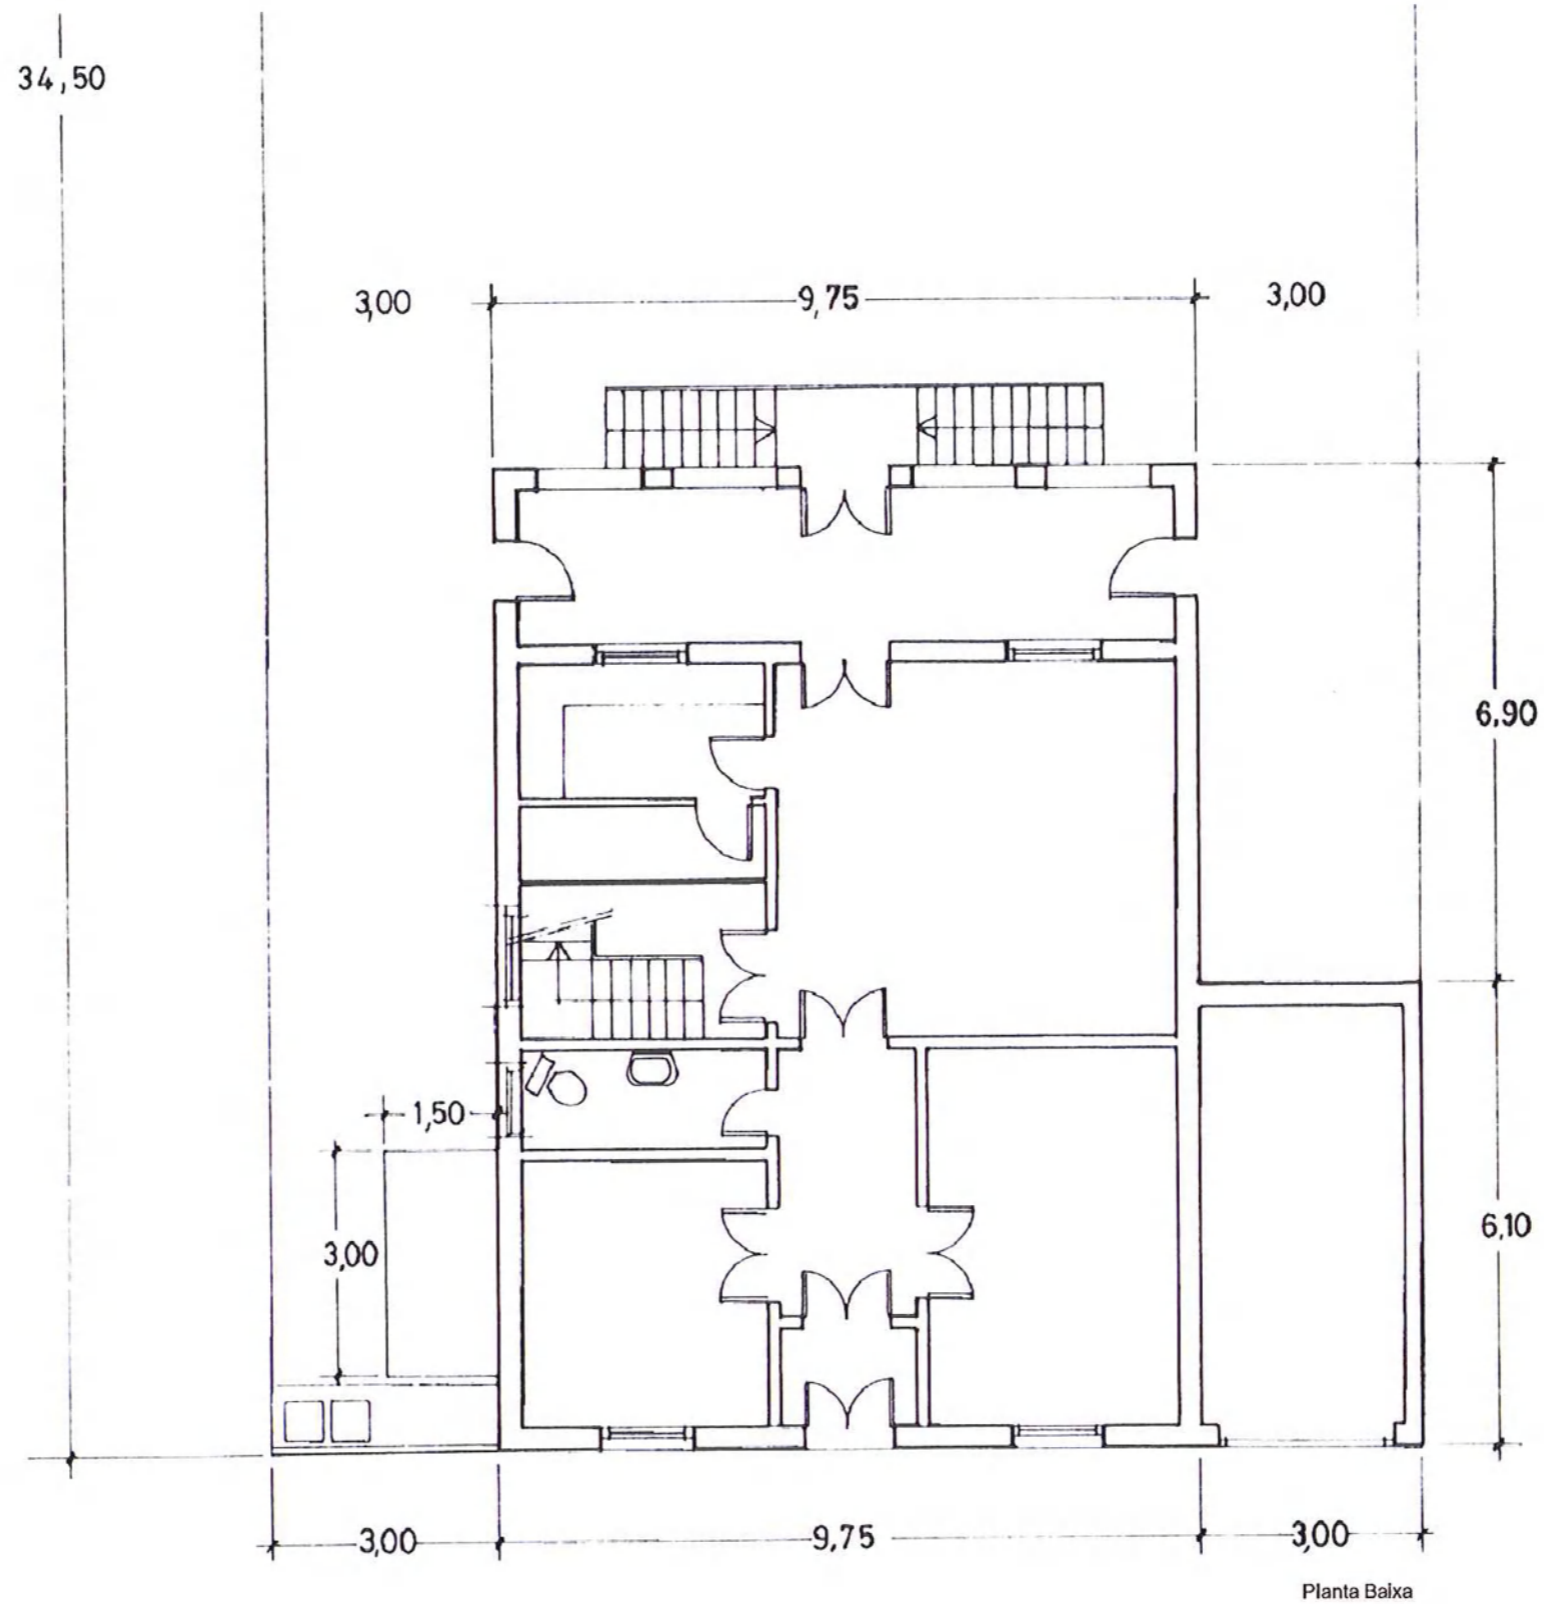

Denominació: Can Badla
Localització: Rambla de Sant Sebastià, 22 - Carrer Sant Josep, 19

EI-01
397
AJUNTAMENT DE SANTA COLOMA DE GRAMENET
SECRETARIA

Generalitat de Catalunya
Departament de Política Territorial
i Obres Públiques
Direcció General d'Urbanisme
Comissió Territorial d'Urbanisme
de Barcelona