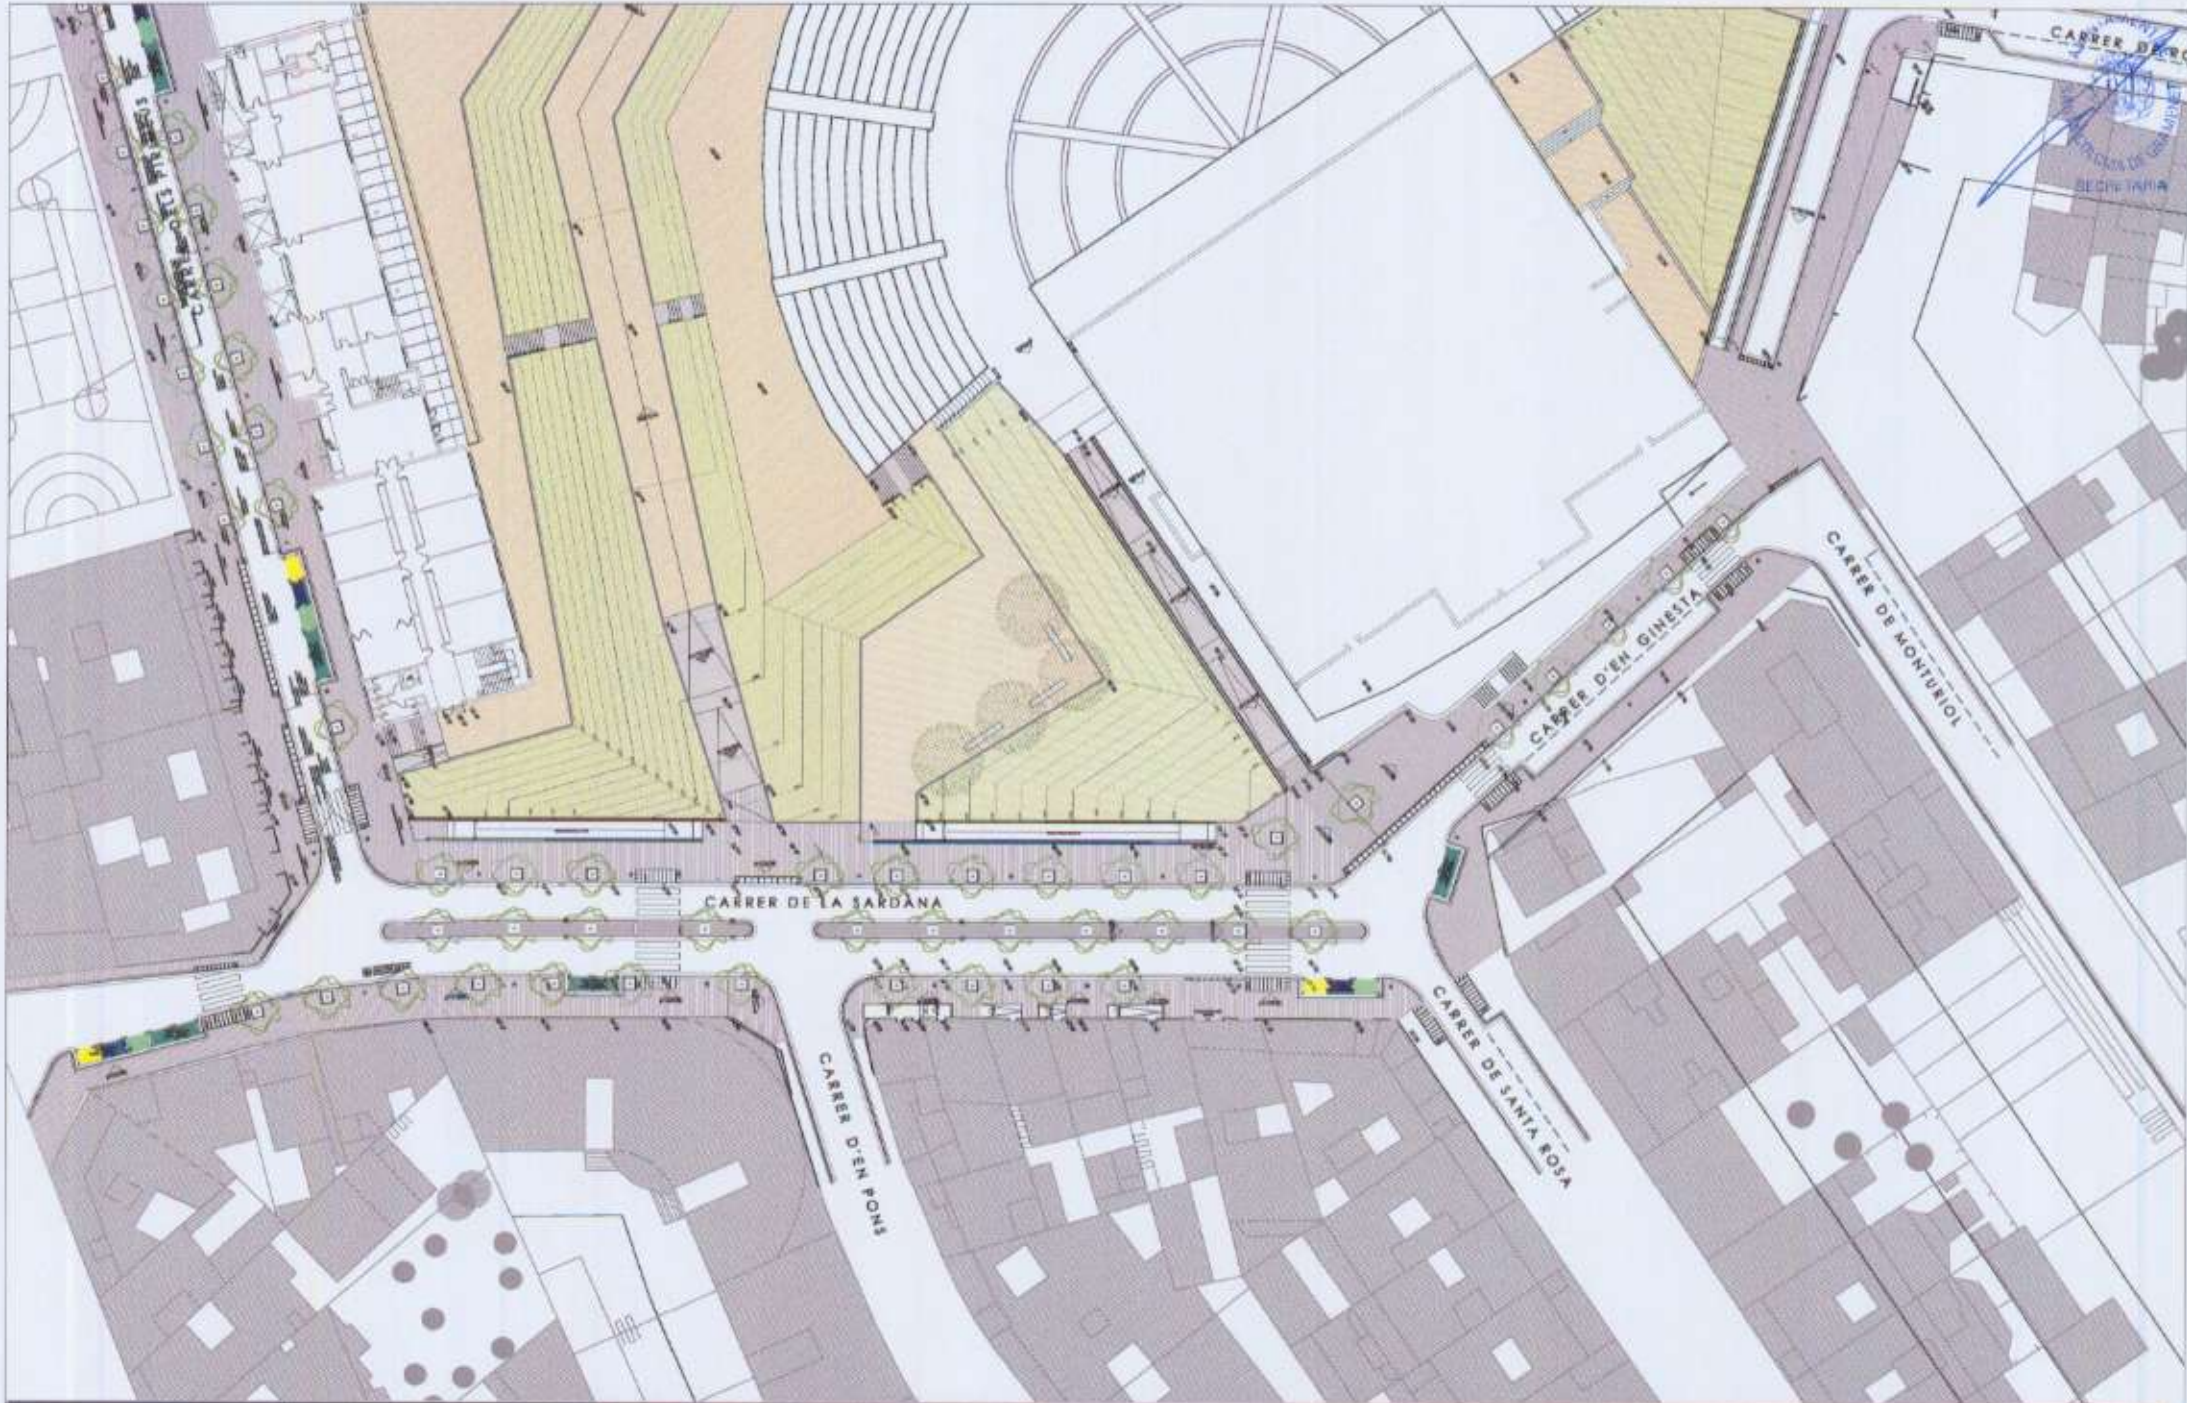

A1 REMODELACIÓ DE L'ENTORN DEL MERCAT DE SINGUERLÍN
 SANTA COLOMA DE GRAMENET
 ÀREA METROPOLITANA, MANCOMUNITAT DE MUNICIPIS
 AJUNTAMENT DE SANTA COLOMA DE GRAMENET OCTUBRE 2016
 IMP: RIBOTON A1
 A109 HEROT RICO arquitecte TERESA GALIÀ/ARQ. PELLICER

ESCALA: 1:100
 1:200
 1:500
 1:1000
 1:2000
 1:5000
 1:10000

AJUNTAMENT
DE
SANTA COLOMA DE GRAMENET

Àrea Metropolitana de Barcelona
Mancomunitat de municipis

EQUIP REDACTOR

SORJA CARRERAS
ARQUITECTE

DORA CASTELLA
ARQUITECTA COL·LABORADORA

CARLOS FUENTES
INGENYER D'O.C.P.

PIR ASSOCIATS

PLANOI

PLANTA GENERAL C. DE LA SARDANA
8-1080

DATA

NOVEMBRE 2005

Nº

Ajuntament de
Santa Coloma de Gramenet