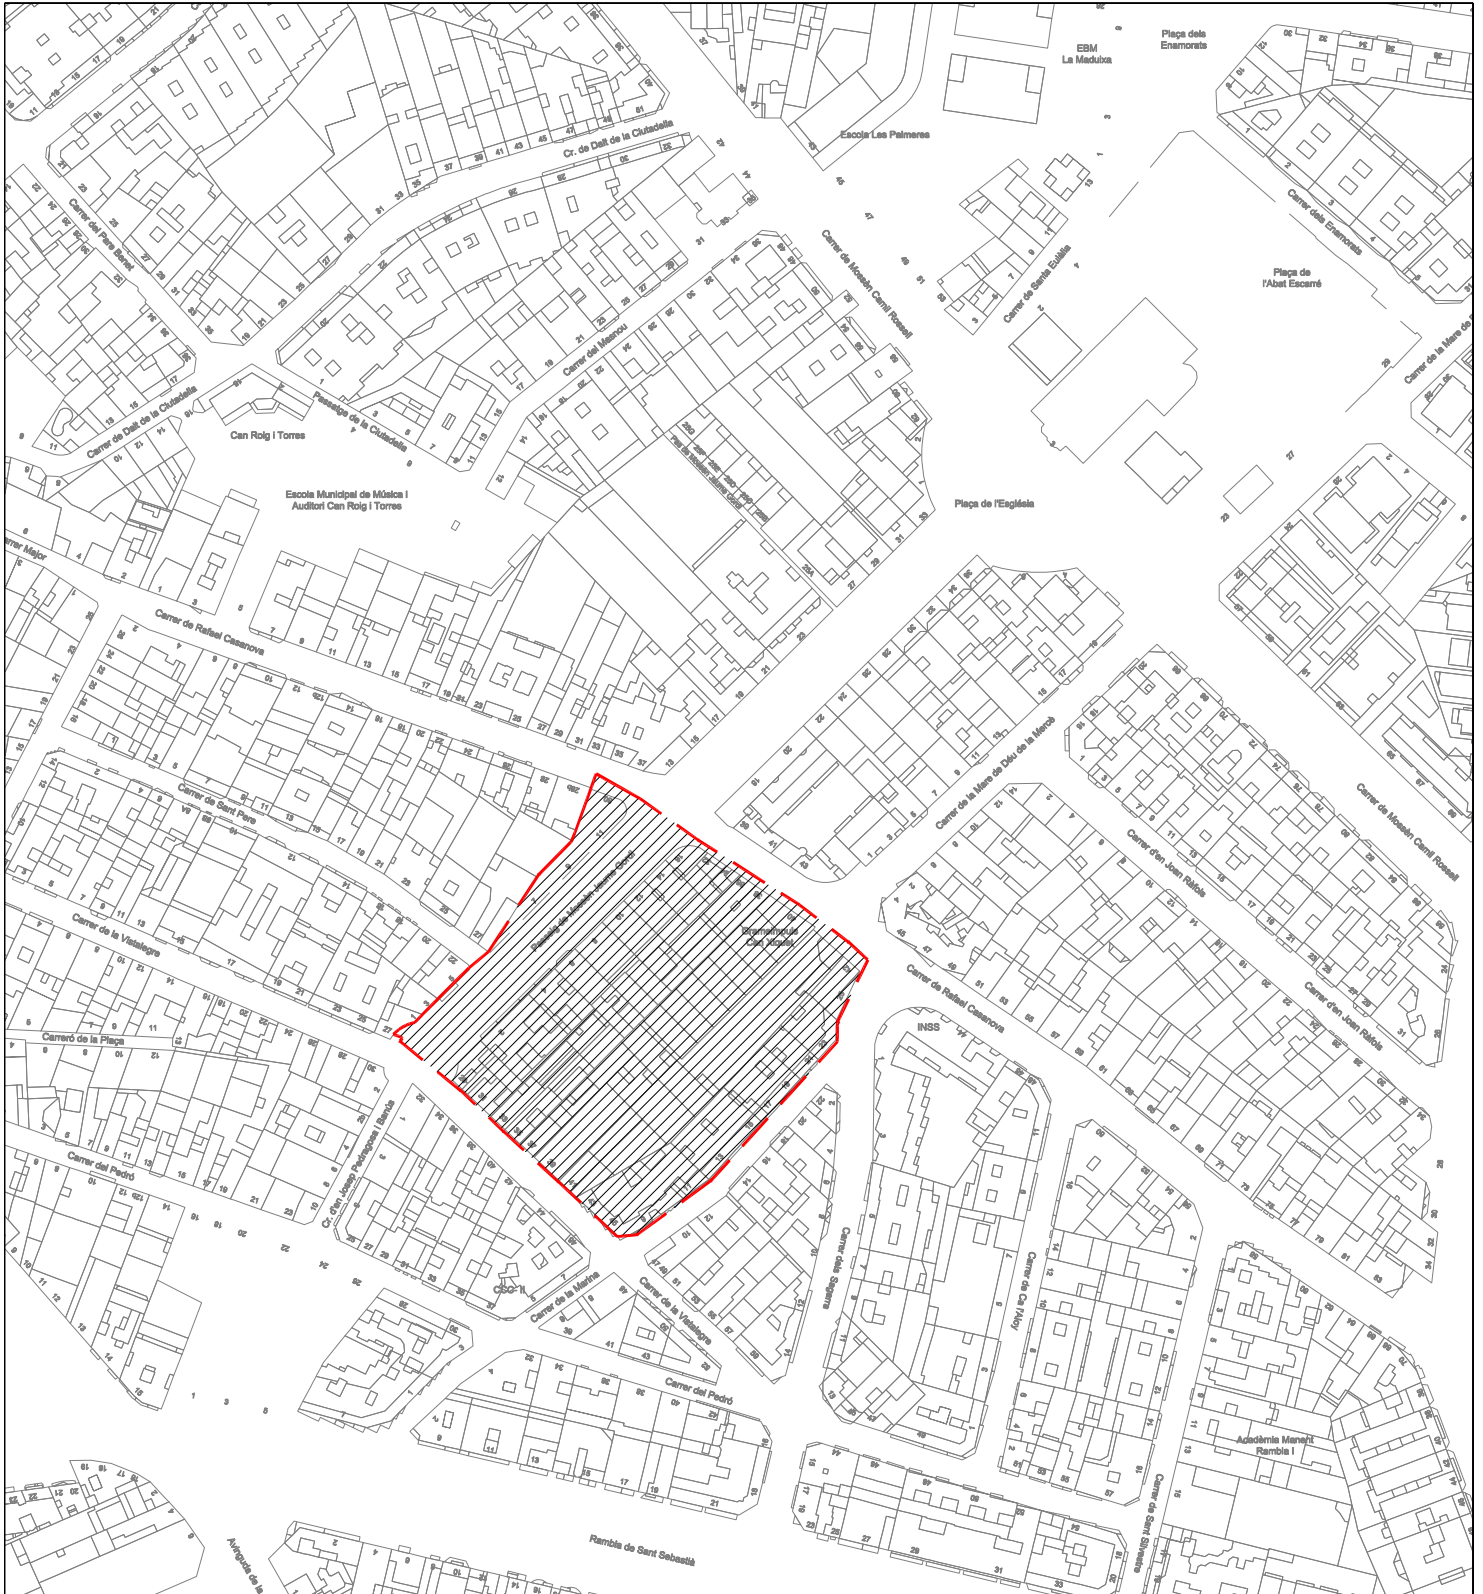

**Ajuntament  
de Santa Coloma  
de Gramenet**

Dep d'Informació Urbanística

**Codi: EN-04**

**Nom: Entorn Can Xiquet - Primer Eixample - Passeig de Mossèn Jaume Gordi. Entorn dels: EC-32 i EC-38**

Escala: 1:2000