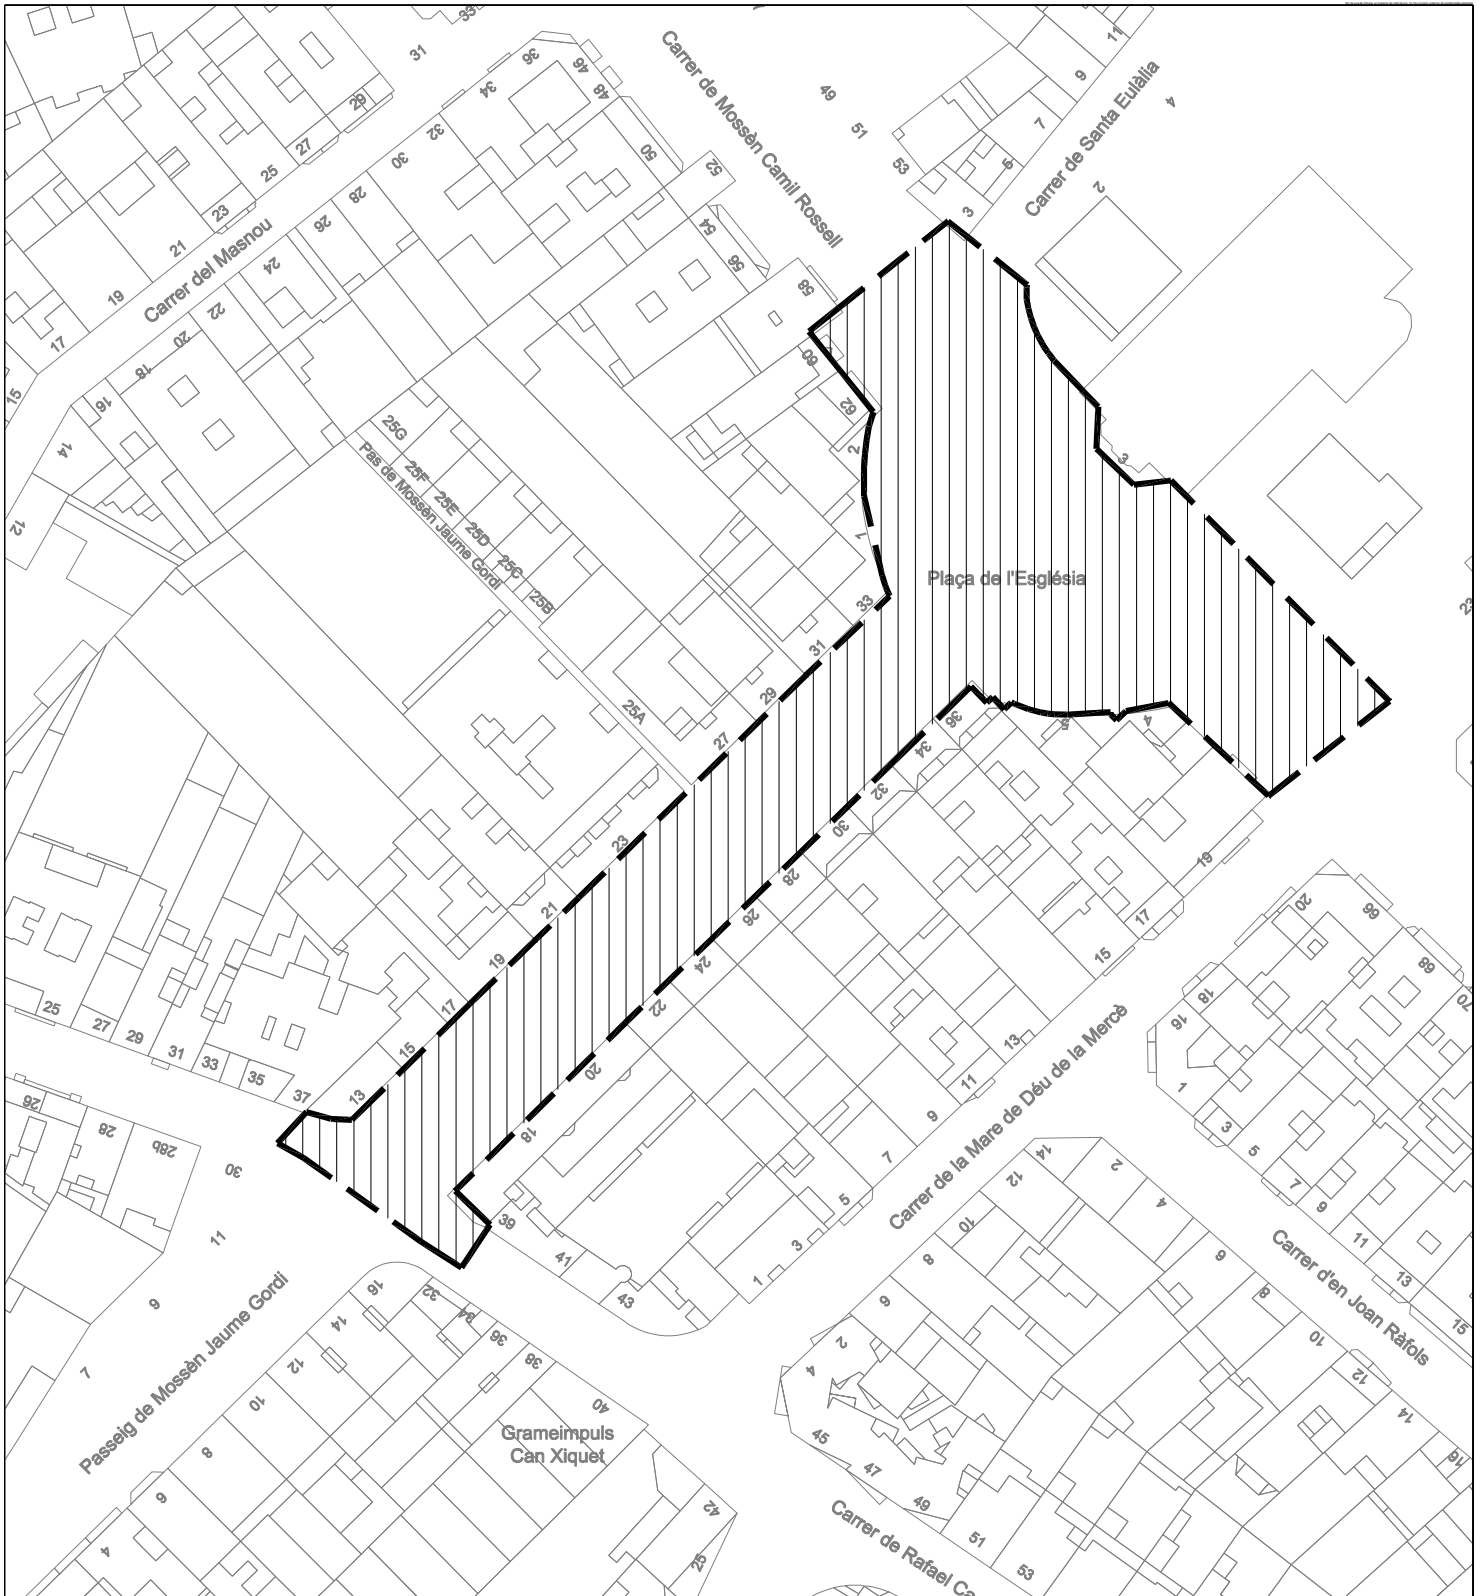

Codi: AU-03c

Nom: Ambient Urbà de Ciutat-Jardí. Passeig de Mossèn Jaume Gordi.

Escala: 1:1000