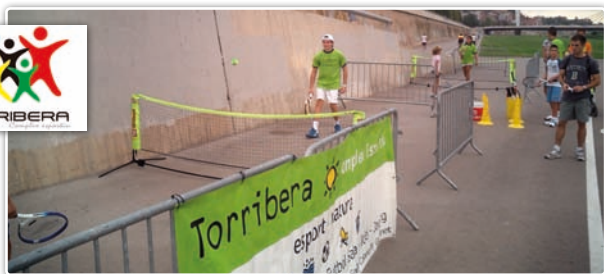

10:00h **Obertura recinte firal**

Recinte Firal

11:00 a 13:00 hores

Animació...

a càrrec d'Aula de Teatre Carro de Baco.

Recinte Firal

11:30 a 13:30 hores

Vine i juga amb nosaltres!

Mini-tennis amb monitors de l'Escola de Tennis Torribera.

Organitza: Complex Esportiu Torribera.

14:00h **Tancament del recinte firal**