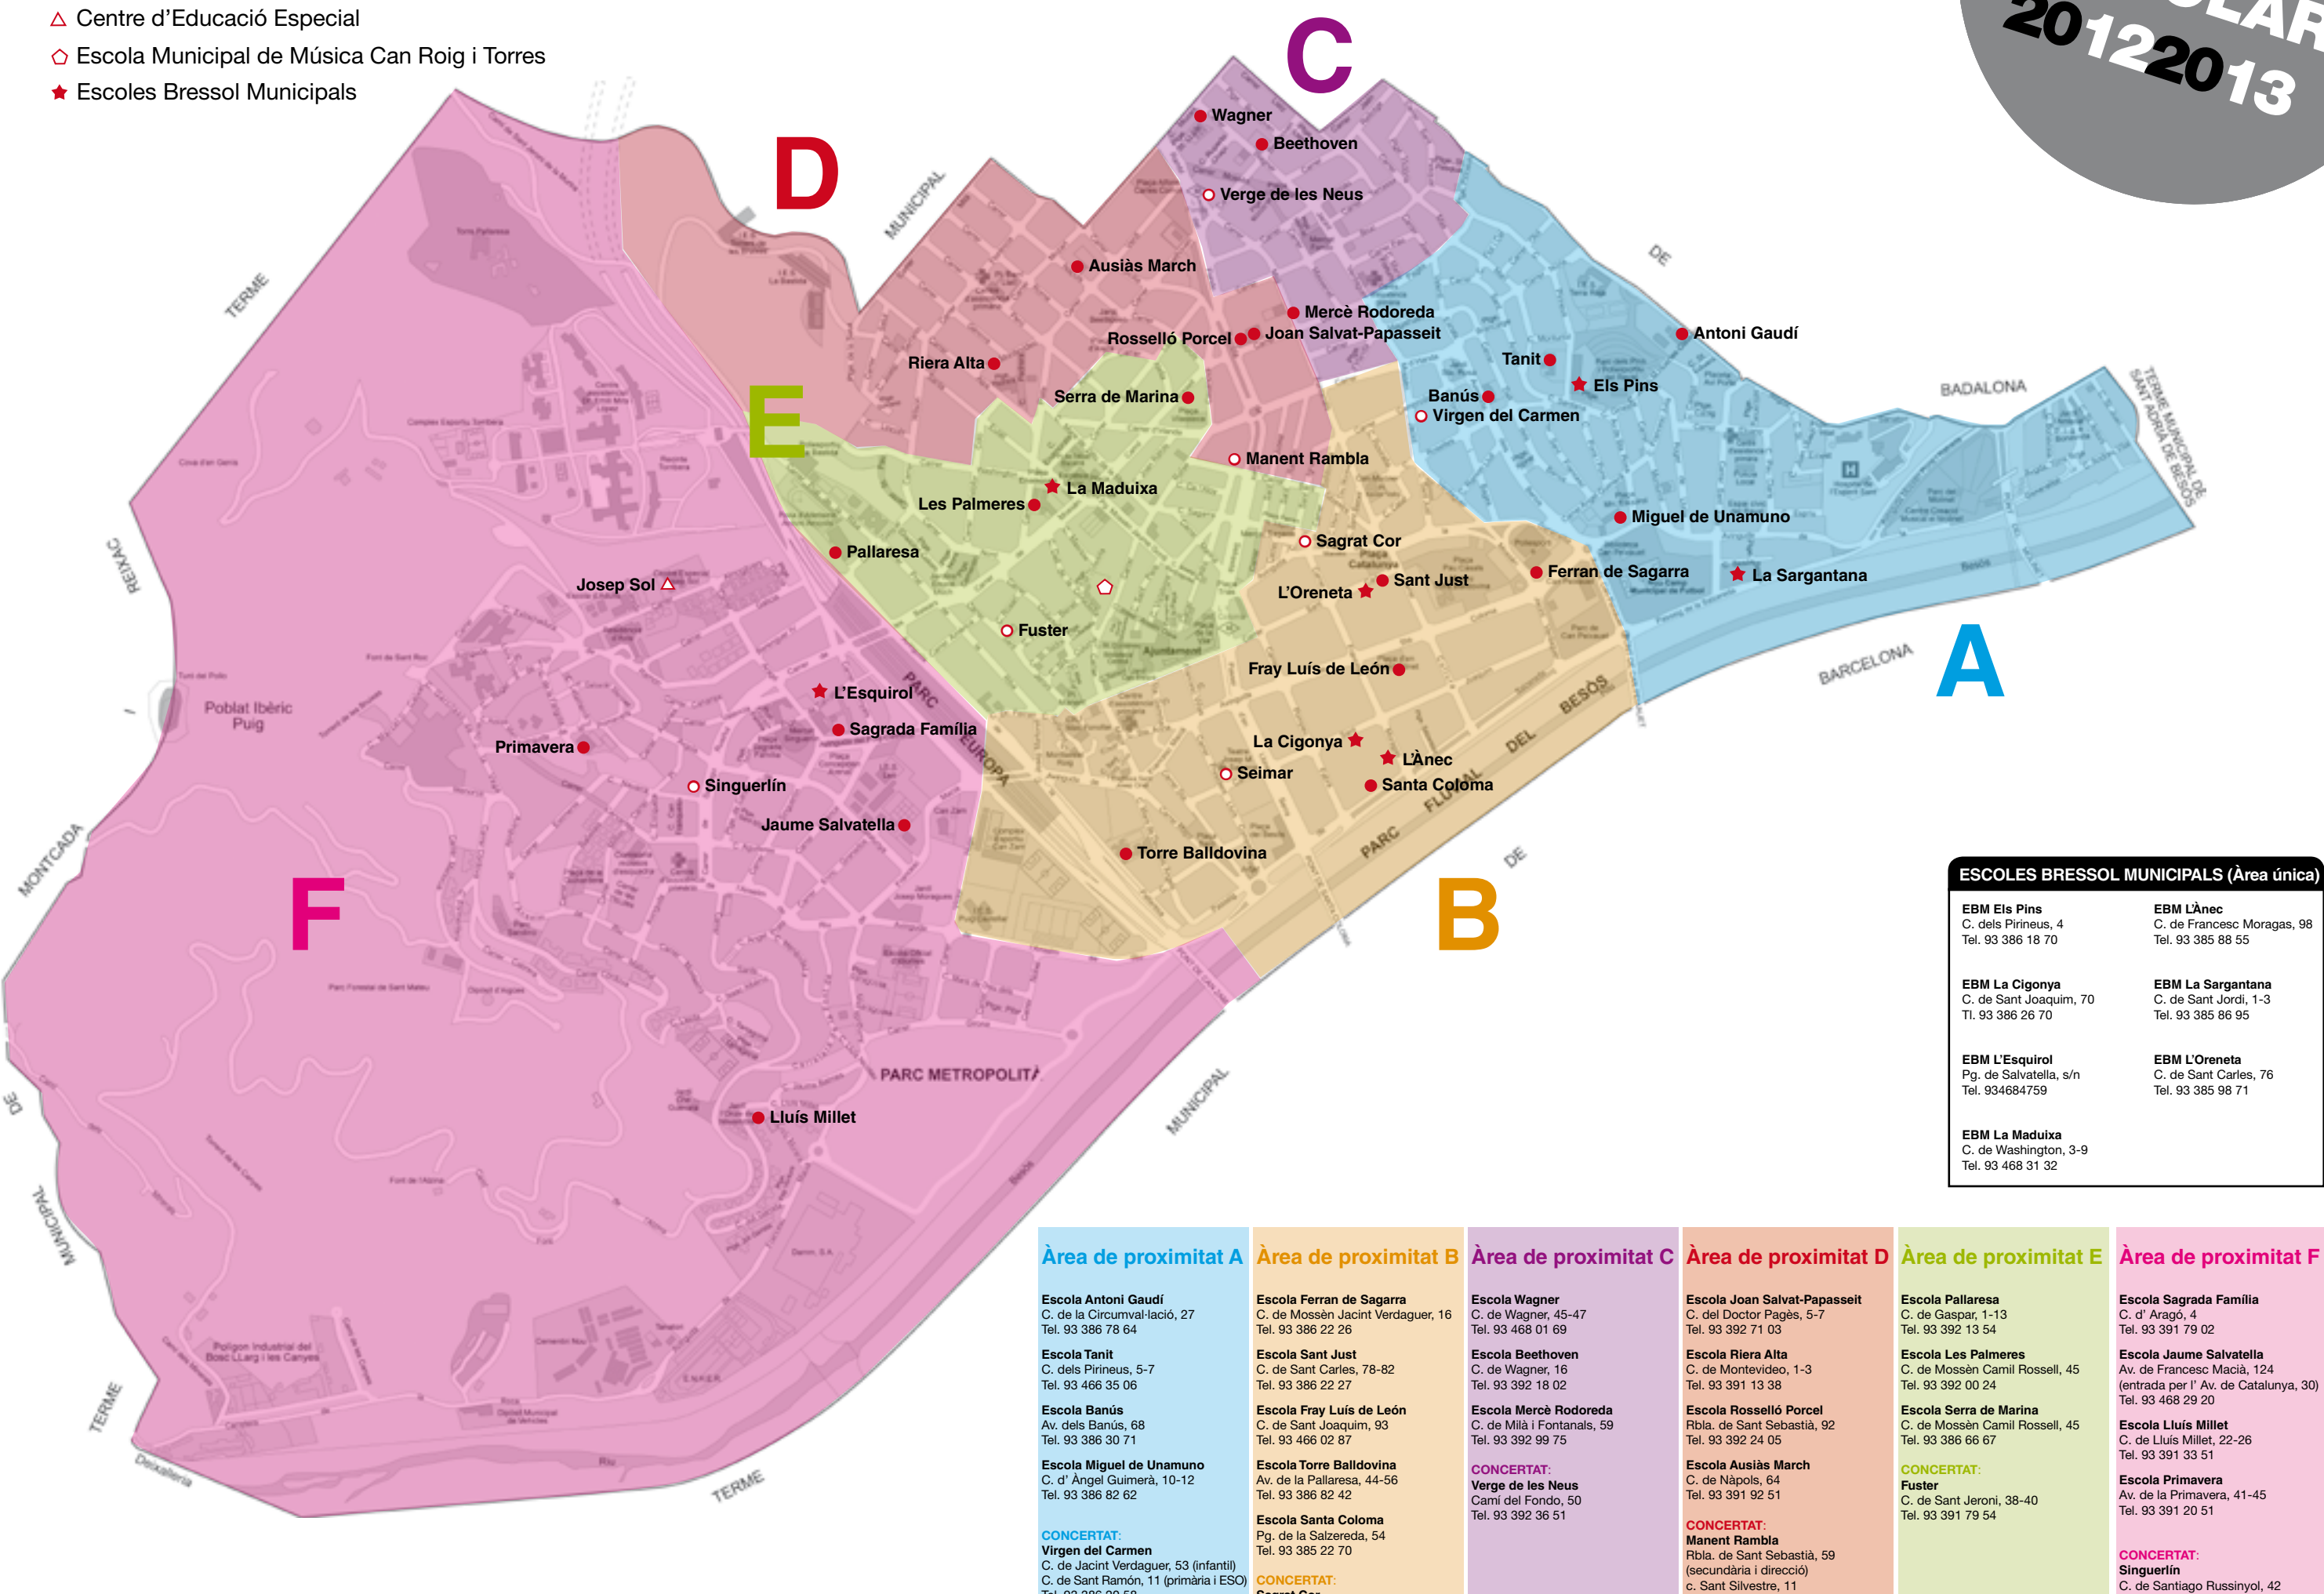

Mapa de l'etapa d'educació infantil i primària

- Centres Públics d'educació infantil (segon cicle) i primària (ESCOLES)
- Centres Privats-Concertats
- △ Centre d'Educació Especial
- Escola Municipal de Música Can Roig i Torres
- ★ Escoles Bressol Municipals

CURS ESCOLAR 2012-2013

ESCOLES BRESSOL MUNICIPALS (Àrea única)	
EBM Els Pins C. dels Pirineus, 4 Tel. 93 386 18 70	EBM L'Ànec C. de Francesc Moragas, 98 Tel. 93 385 88 55
EBM La Cigonya C. de Sant Joaquim, 70 Tel. 93 386 26 70	EBM La Sargantana C. de Sant Jordi, 1-3 Tel. 93 385 86 95
EBM L'Esquirol Pg. de Salvatella, s/n Tel. 934684759	EBM L'Oreneta C. de Sant Carles, 76 Tel. 93 385 98 71
EBM La Maduixa C. de Washington, 3-9 Tel. 93 468 31 32	

Àrea de proximitat A	Àrea de proximitat B	Àrea de proximitat C	Àrea de proximitat D	Àrea de proximitat E	Àrea de proximitat F
Escola Antoni Gaudí C. de la Circumval·lació, 27 Tel. 93 386 78 64 Escola Tanit C. dels Pirineus, 5-7 Tel. 93 466 35 06 Escola Banús Av. dels Banús, 68 Tel. 93 386 30 71 Escola Miguel de Unamuno C. d' Àngel Guimerà, 10-12 Tel. 93 386 82 62 CONCERTAT: Virgen del Carmen C. de Jacint Verdaguer, 53 (infantil) C. de Sant Ramon, 11 (primària i ESO) Tel. 93 386 20 58	Escola Ferran de Sagarra C. de Mossèn Jacint Verdaguer, 16 Tel. 93 386 22 26 Escola Sant Just C. de Sant Carles, 78-82 Tel. 93 386 22 27 Escola Fray Lluís de León C. de Sant Joaquim, 93 Tel. 93 466 02 87 Escola Torre Balldovina Av. de la Pallaresa, 44-56 Tel. 93 386 82 42 Escola Santa Coloma Pg. de la Salzereda, 54 Tel. 93 385 22 70 CONCERTAT: Sagrat Cor Pl. de Sagarra, 10 Tel. 93 386 10 31 - 93 386 11 72 Seimar C. de Lluís Companys, 5-7 Tel. 93 466 12 87	Escola Wagner C. de Wagner, 45-47 Tel. 93 468 01 69 Escola Beethoven C. de Wagner, 16 Tel. 93 392 18 02 Escola Mercè Rodoreda C. de Milà i Fontanals, 59 Tel. 93 392 99 75 CONCERTAT: Verge de les Neus Cami del Fondo, 50 Tel. 93 392 36 51	Escola Joan Salvat-Papasseit C. del Doctor Pagès, 5-7 Tel. 93 392 71 03 Escola Riera Alta C. de Montevideo, 1-3 Tel. 93 391 13 38 Escola Rosselló Porcel Rbla. de Sant Sebastià, 92 Tel. 93 392 24 05 Escola Ausiàs March C. de Nàpols, 64 Tel. 93 391 92 51 CONCERTAT: Manent Rambla Rbla. de Sant Sebastià, 59 (secundària i direcció) c. Sant Silvestre, 11 (infantil i primària) Tel. 93 386 13 01	Escola Pallaresa C. de Gaspar, 1-13 Tel. 93 392 13 54 Escola Les Palmeres C. de Mossèn Camil Rossell, 45 Tel. 93 392 00 24 Escola Serra de Marina C. de Mossèn Camil Rossell, 45 Tel. 93 386 66 67 CONCERTAT: Fuster C. de Sant Jeroni, 38-40 Tel. 93 391 79 54	Escola Sagrada Família C. d' Aragó, 4 Tel. 93 391 79 02 Escola Jaume Salvatella Av. de Francesc Macià, 124 (entrada per l' Av. de Catalunya, 30) Tel. 93 468 29 20 Escola Lluís Millet C. de Lluís Millet, 22-26 Tel. 93 391 33 51 Escola Primavera Av. de la Primavera, 41-45 Tel. 93 391 20 51 CONCERTAT: Singularin C. de Santiago Russinyol, 42 Tel. 93 391 26 11

Els mapes són orientatius per conèixer les àrees de proximitat i els centres inclosos en elles. La millor eina per saber quina àrea correspon al domicili és consultar el carreró a la web de l'Ajuntament o a l'OME.