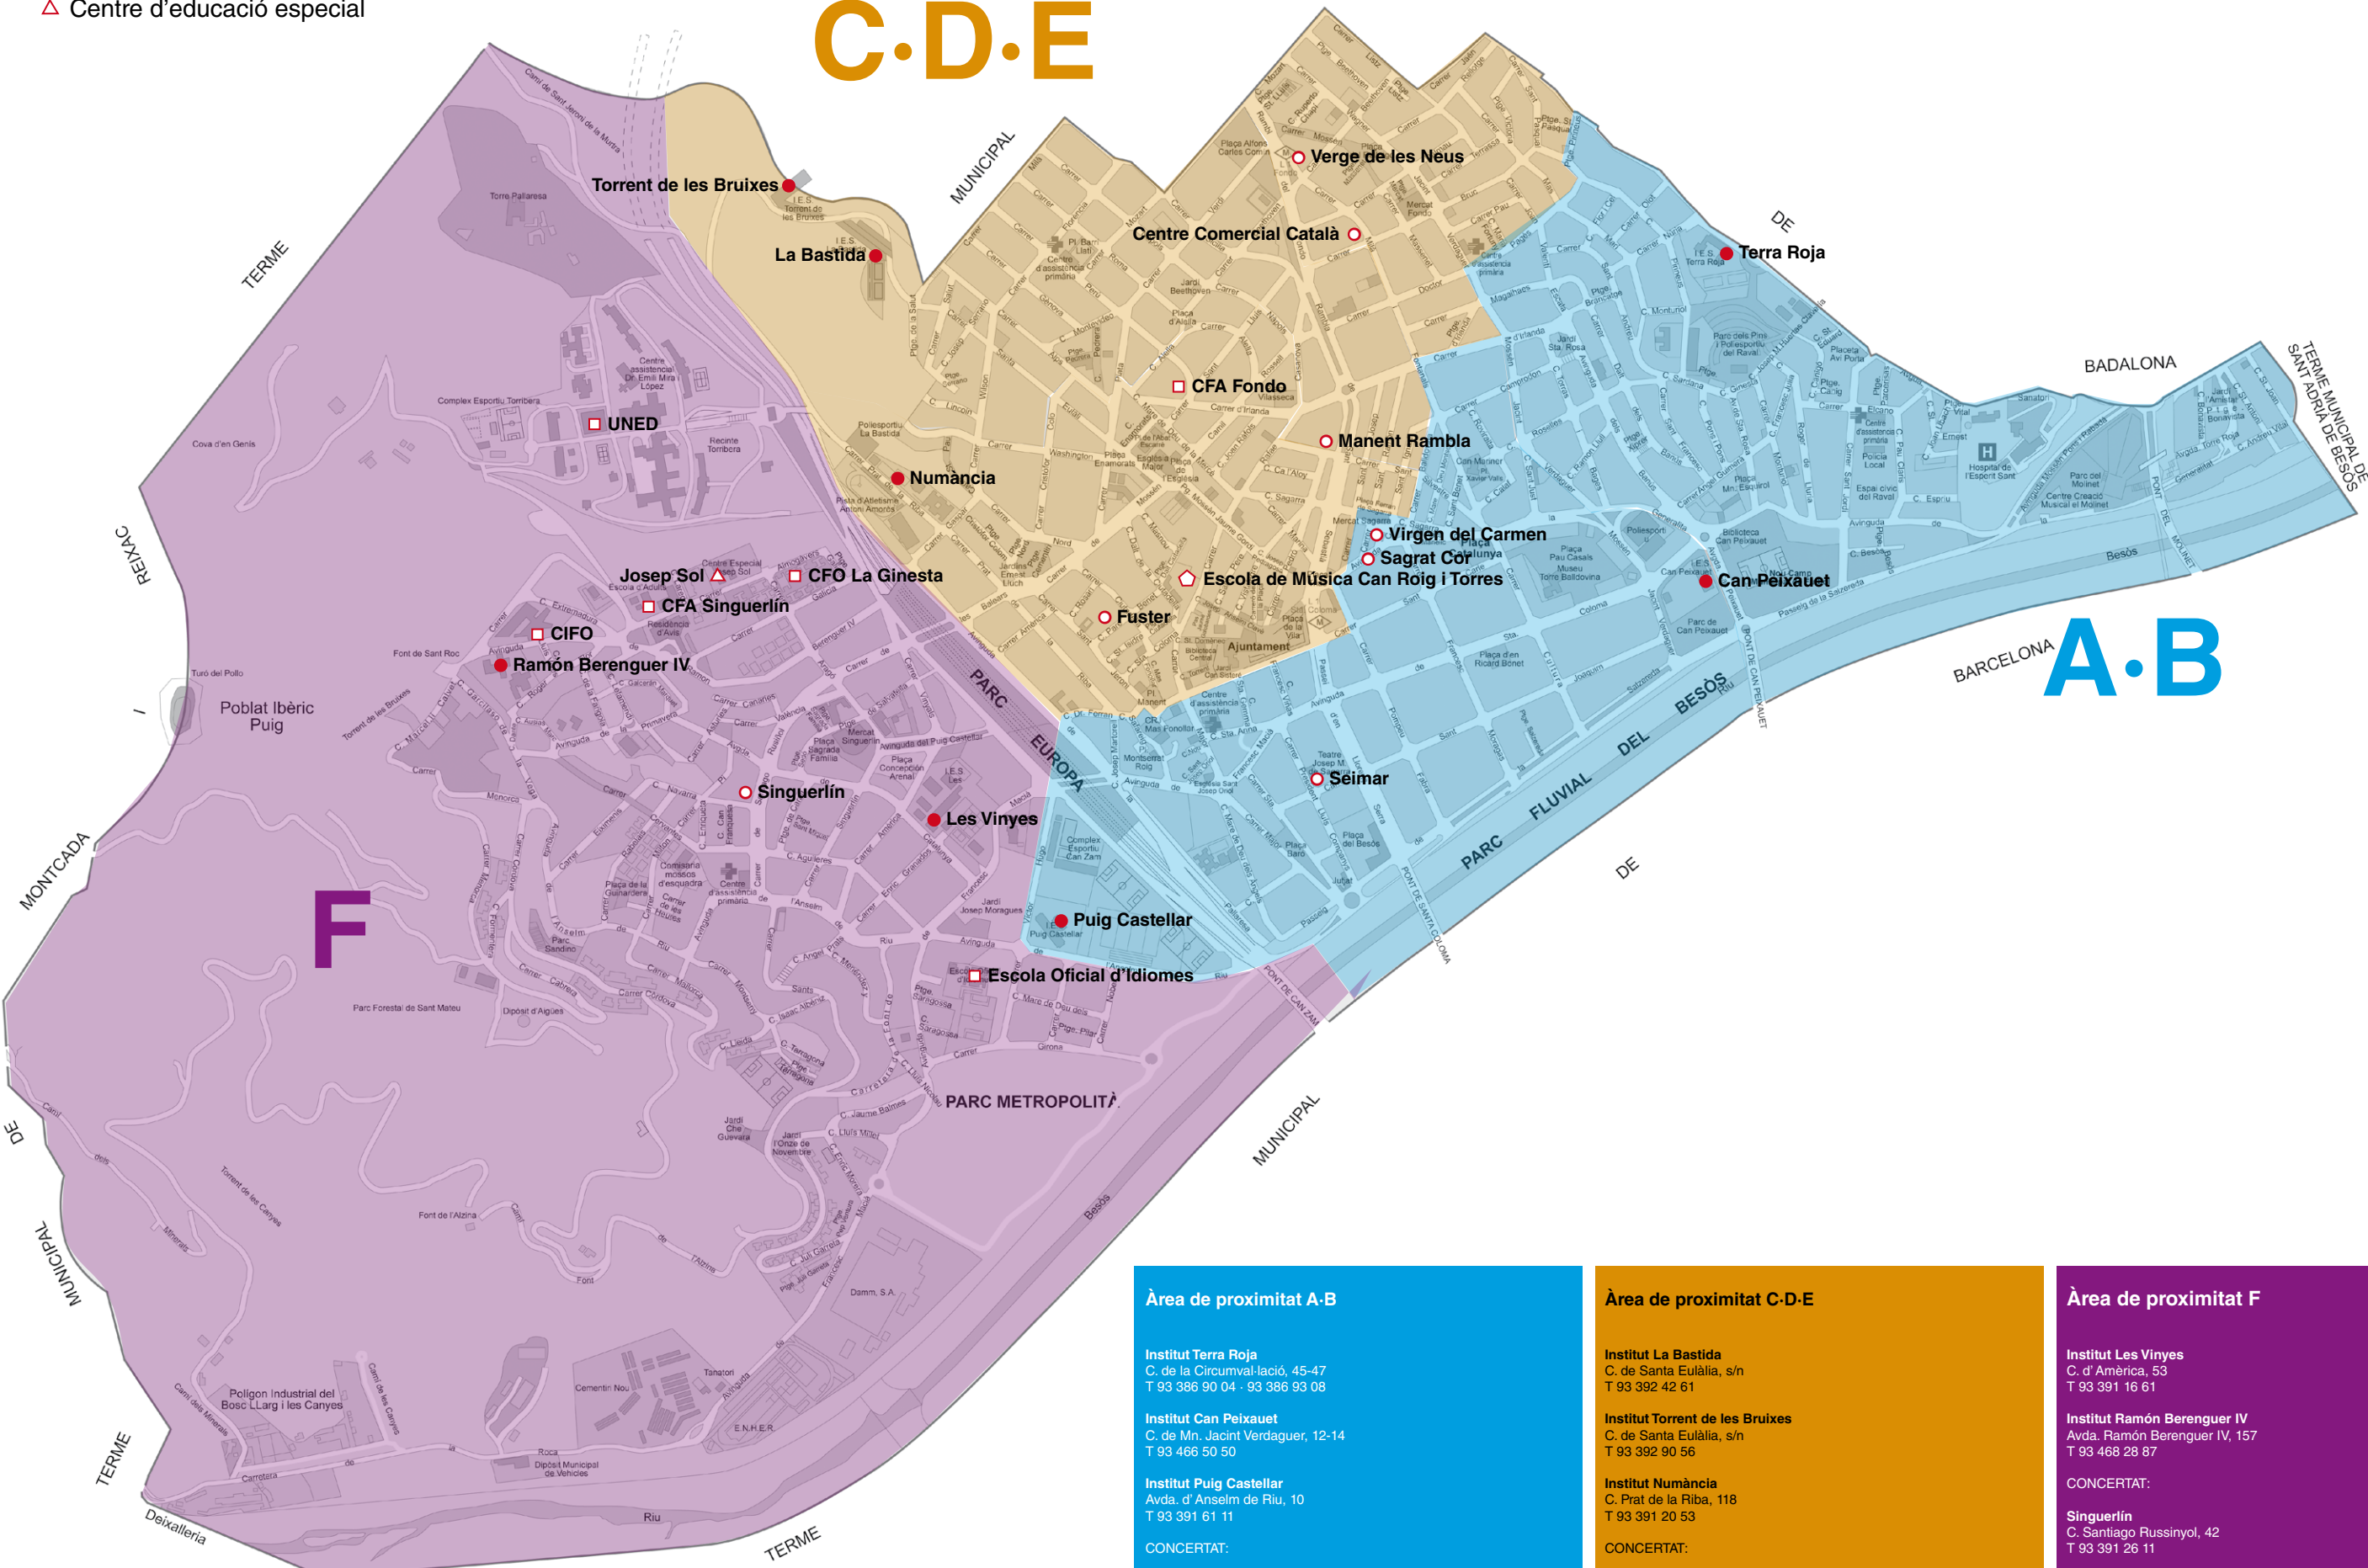

Mapa de l'etapa d'educació secundària obligatòria i postobligatòria

- Instituts públics d'educació secundària (INSTITUTS)
- Centres Privats-Concertats
- Altres ofertes formatives
- △ Centre d'educació especial

C·D·E

A·B

F

Àrea de proximitat A-B

Institut Terra Roja
C. de la Circumval·lació, 45-47
T 93 386 90 04 - 93 386 93 08

Institut Can Peixauet
C. de Mn. Jacint Verdaguer, 12-14
T 93 466 50 50

Institut Puig Castellar
Avda. d' Anselm de Riu, 10
T 93 391 61 11