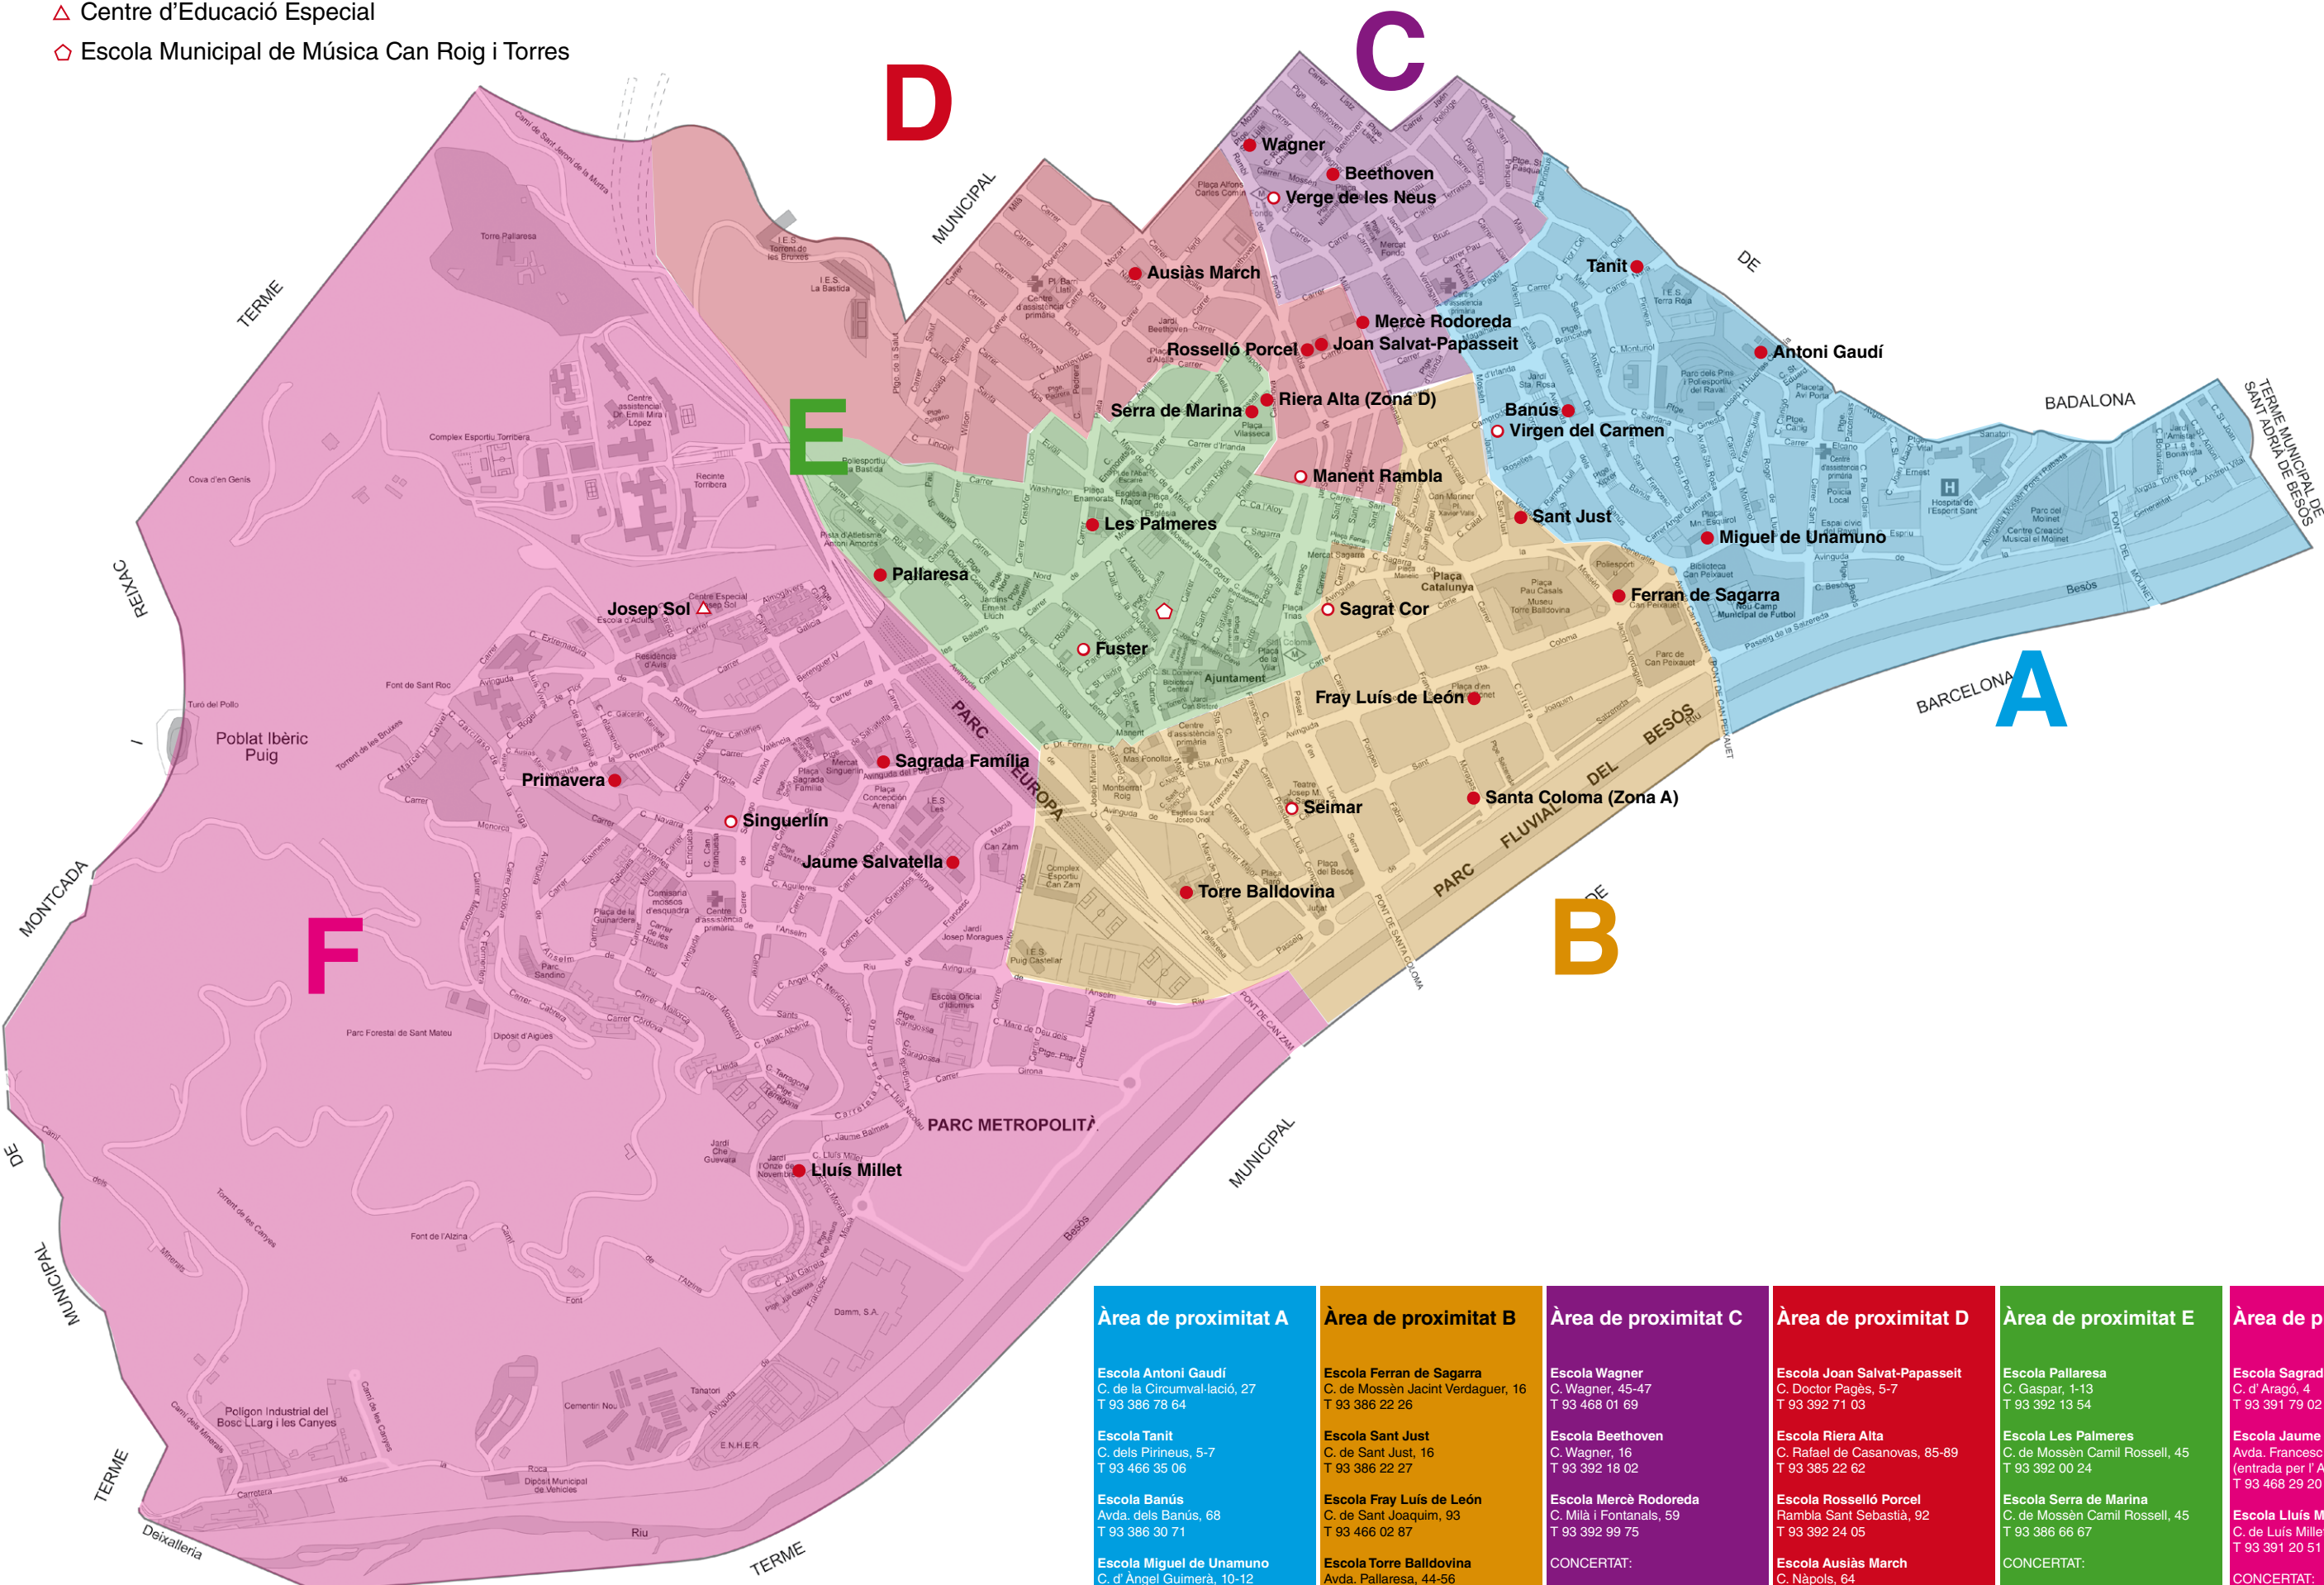

Mapa de l'etapa d'educació infantil (segon cicle) i primària

- Centres Públics d'educació infantil (segon cicle) i primària (ESCOLES)
- Centres Privats-Concertats
- △ Centre d'Educació Especial
- ◇ Escola Municipal de Música Can Roig i Torres

C·D·E

A·B

F

Àrea de proximitat A-B

Institut Terra Roja
C. de la Circumval·lació, 45-47
T 93 386 90 04 - 93 386 93 08

Institut Can Peixauet
C. de Mn. Jacint Verdaguer, 12-14
T 93 466 50 50

Institut Puig Castellar
Avda. d' Anselm de Riu, 10
T 93 391 61 11